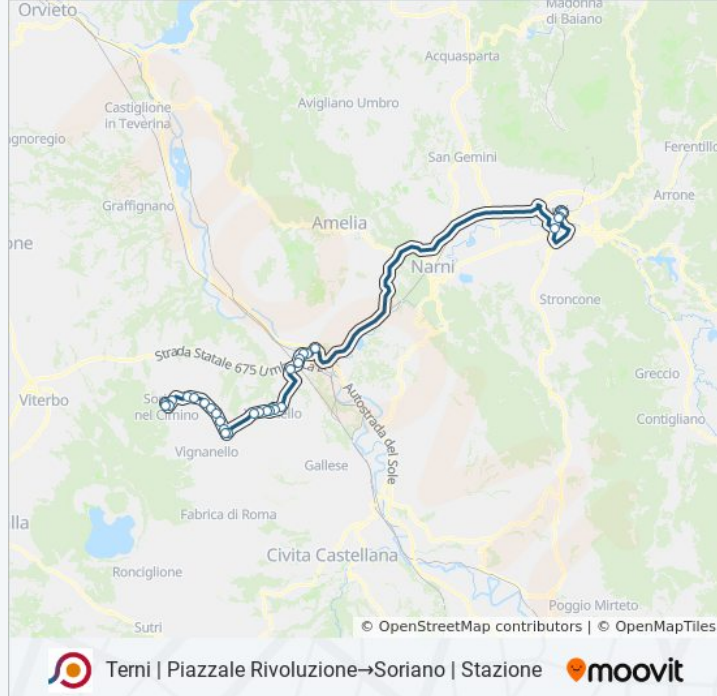

Usa Moovit per trovare le fermate della linea bus COTRAL più vicine a te e scoprire quando passerà il prossimo mezzo della linea bus COTRAL

**Direzione: Terni | Piazzale  
Rivoluzione→Soriano | Stazione**

### Informazioni sulla linea bus COTRAL

**Direzione:** Terni | Piazzale Rivoluzione→Soriano |  
Stazione

**Fermate:** 30

**Durata del tragitto:** 80 min

**La linea in sintesi:**

Soriano | Via Sant'Eutizio (Km 7)

Soriano | Via Sant'Eutizio (Km 6)

Soriano | Via Sant'Eutizio (Km 5)

Soriano | Sant'Eutizio

Soriano | Via Sant'Eutizio (Km 3)

Soriano | Prov.Le S. Eutizio (Km 2)

Soriano | Cimitero

Soriano | Viale Monaci Via Galleria

Soriano | Piazza Repubblica

Soriano | Via Stazione Via Giardino

Soriano | Stazione

Orari, mappe e fermate della linea bus COTRAL disponibili in un PDF su [moovitapp.com](https://moovitapp.com). Usa [App Moovit](#) per ottenere tempi di attesa reali, orari di tutte le altre linee o indicazioni passo-passo per muoverti con i mezzi pubblici a Roma e Lazio.