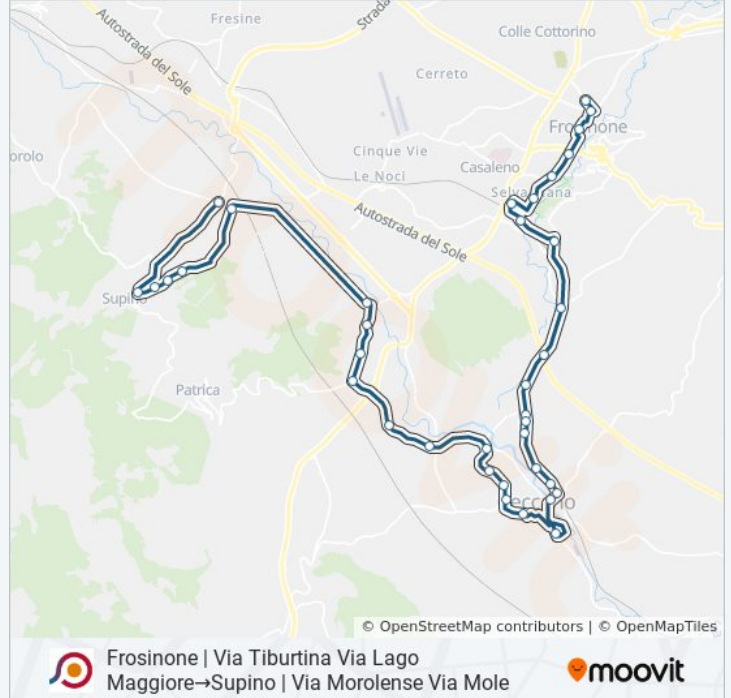

Frosinone | Via Tiburtina Via Lago Maggiore→Supino |
Via Morolense Via Mole

Scarica L'App

La linea bus COTRAL Frosinone | Via Tiburtina Via Lago Maggiore→Supino | Via Morolense Via Mole ha una destinazione. Durante la settimana è operativa:

Fermate: 35

Durata del tragitto: 60 min

La linea in sintesi:

Ceccano | Via Matteotti Via Pastore

Ceccano | Via Peschieta Viale Fabrateria

Ceccano | Viale Fabrateria (Liceo)

Ceccano | Viale Fabrateria Via Anime Sante

Ceccano | Ficone

Ceccano | Piainillo

Patrica | Via Morolense Via Quattro Strade

Patrica | Palmesi

Patrica | Via Morolense Via Ferruccia

Patrica | Tomacella

Supino | Via Farneto Via Morolense

Supino | Via Farneto

Supino | Via Calvone Via Farneto

Supino | Via Calvone Via Selvotta

Supino | Piazza Kennedy

Supino | Via Morolense Via Mole

Orari, mappe e fermate della linea bus COTRAL disponibili in un PDF su moovitapp.com. Usa [App Moovit](#) per ottenere tempi di attesa reali, orari di tutte le altre linee o indicazioni passo-passo per muoverti con i mezzi pubblici a Roma e Lazio.