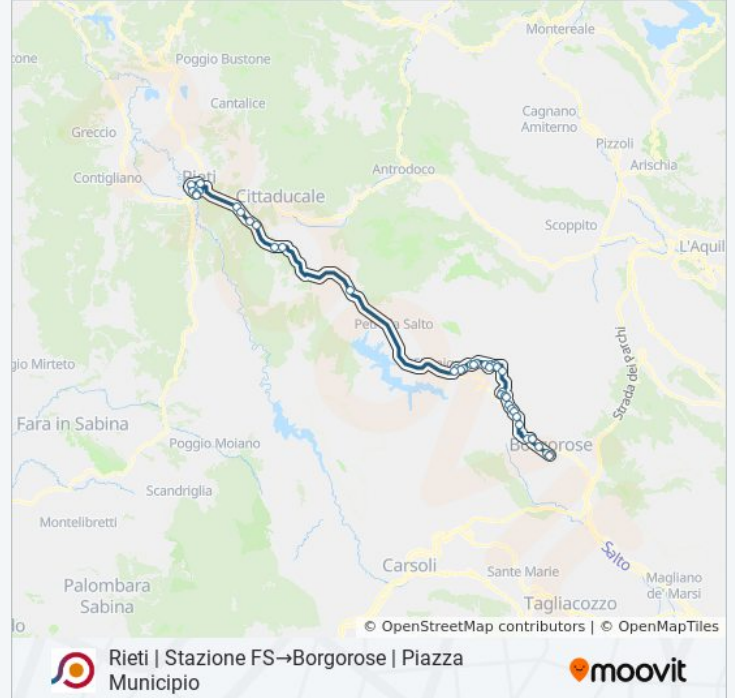

Rieti | Stazione FS→Borgorose | Piazza Municipio

Scarica L'App

La linea bus COTRAL Rieti | Stazione FS→Borgorose | Piazza Municipio ha una destinazione. Durante la settimana è operativa:

(1) Rieti | Stazione FS→Borgorose | Piazza Municipio: 14:05

Fiamignano | Via Santo Stefano Via Carriafuni

Fiamignano | Santo Stefano

Pescorocchiano | Bivio Roccarandisi

Pescorocchiano | Via Bassa Cicolana Via
Castagneta

Pescorocchiano | Sant'Elpidio

Pescorocchiano | Torre Di Taglio

Pescorocchiano | Via Suna

Pescorocchiano | Pertignano

Pescorocchiano | Monte Moro

Pescorocchiano | Salto Cicolana

Borgorose | Via Cicoana Bassa Via Colleviati

Borgorose | Via Cicoana Bassa Via Pagliara

Borgorose | Via Cicolana Bassa Via
Pescorocchiano

Borgorose | Via Cicolana Bassa Via
Castelmenardo

Borgorose | Via Cicolana Bassa Via Collorso

Borgorose | Via San Rocco Via Roma

Borgorose , V Micangeli Inc S. Anastasia

Borgorose | Piazza Municipio

Orari, mappe e fermate della linea bus COTRAL disponibili in un PDF su moovitapp.com. Usa [App Moovit](#) per ottenere tempi di attesa reali, orari di tutte le altre linee o indicazioni passo-passo per muoverti con i mezzi pubblici a Roma e Lazio.