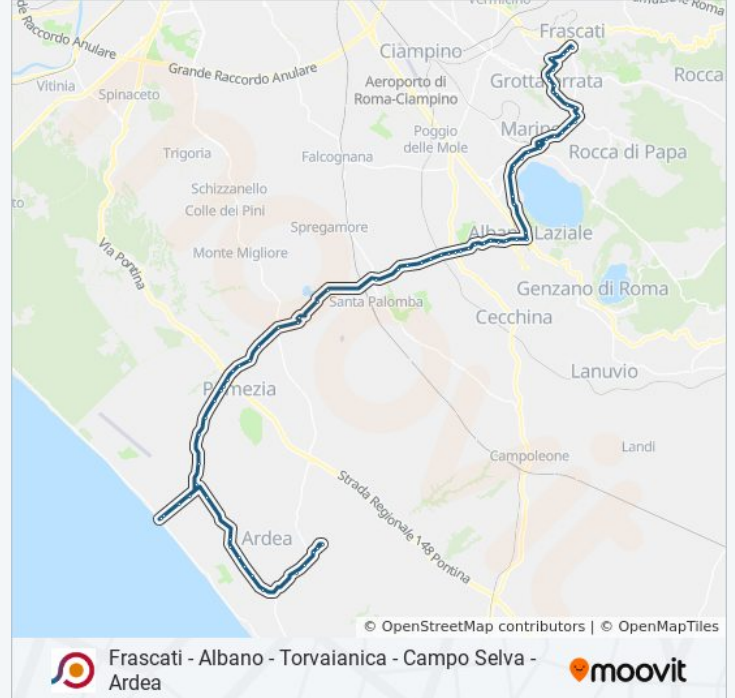

Marino | Via Feretum Largo Negroni

Marino | Via Feretum Via Dei Laghi

Castel Gandolfo | Via Buoizzi Via Piemonte

Castel Gandolfo | Via Buoizzi Via Montecrescenzi

Castel Gandolfo | Via Buoizzi Via Albalonga

Castel Gandolfo | Palazzo Apostolico

Castel Gandolfo | Centro Mariapoli

Albano | Via Galleria Via Appia

Albano | Piazza Mazzini

Albano Via Olivella /Orti Pompei

Albano /Via Olivella

Albano /Via Olivella

Albano Via Olivella

Albano | Via Colonnelle Via Cordaro

Albano | Via Colonnelle Via Torretta

Albano | Via Colonnelle Via Pini

Albano | Via Colonnelle Via Vaglia

Albano | Via Colonnelle Via Nettunense

Albano | Via Del Mare Via Bolzano

Albano | Pavona FS

Albano | Via Del Mare Via Foggia

Albano | Via Del Mare Via Udine

Albano | Via Del Mare Via Salerno

Roma | Pian Savelli

Roma | Via Solfatara Via Ardeatina

Pomezia | Via Solfatara Via Fosso

Pomezia | Via Solfatara Via Torre Maggiore

Pomezia | Via Solfatara Via Monachelle

Pomezia | Via Castelli Via Solfatara

Pomezia | Via Castelli Via Laurentina

Pomezia | Via Castelli Via Antille

Pomezia | Via Castelli Via Campobello