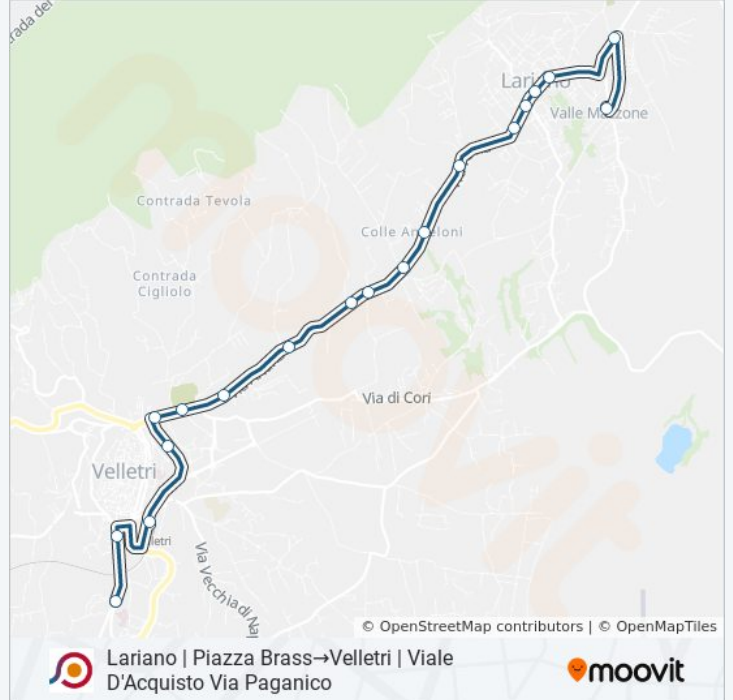

Lariano | Via Roma Via Tevere

Lariano | Via Roma Via San Marco

Lariano | Via Roma Via Colle Ottorino

Lariano | Via Roma Via Newton

Lariano | Via Roma Via Arcioni

Lariano | Via Ariana Via Colonnella

Velletri | Via Ariana Via Ricci

Velletri | Via Ariana Via Castagnoli

Velletri | Via Ariana Via Cori

Velletri | Cimitero

Velletri | Via Lata - Viale Dei Volsci

Velletri | Viale Volsci Via Mammuccari

Velletri | Stazione FS

Velletri | Viale D'Acquisto Polo Didattico

Orari della linea bus COTRAL

Orari di partenza verso Lariano | Piazza Brass→Velletri | Viale D'Acquisto Polo Didattico:

lunedì	07:15
martedì	07:15
mercoledì	07:15
giovedì	Non in Servizio
venerdì	Non in Servizio
sabato	Non in Servizio
domenica	Non in Servizio

Informazioni sulla linea bus COTRAL

Direzione: Lariano | Piazza Brass→Velletri | Viale D'Acquisto Polo Didattico

Fermate: 18

Durata del tragitto: 30 min

La linea in sintesi:

Orari, mappe e fermate della linea bus COTRAL disponibili in un PDF su moovitapp.com. Usa [App Moovit](#) per ottenere tempi di attesa reali, orari di tutte le altre linee o indicazioni passo-passo per muoverti con i mezzi pubblici a Roma e Lazio.