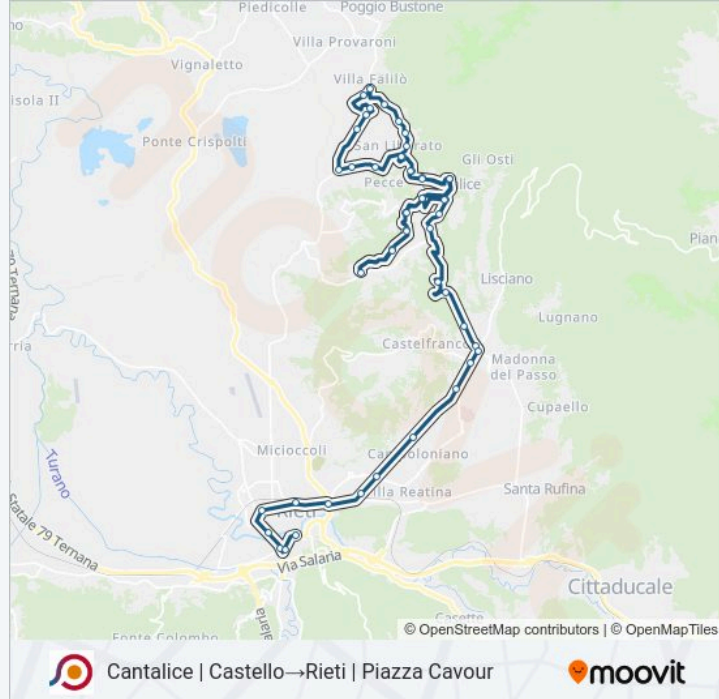

Rieti | Largo Bersaglieri

Rieti | Stazione FS

Rieti | Viale Verani

Rieti | Viale Matteucci

Rieti | Via Sassetti Via Salaria

Rieti | Via Salaria Via Sassetti

Rieti | Piazza Cavour

Orari, mappe e fermate della linea bus COTRAL disponibili in un PDF su [moovitapp.com](https://moovitapp.com). Usa App Moovit per ottenere tempi di attesa reali, orari di tutte le altre linee o indicazioni passo-passo per muoverti con i mezzi pubblici a Roma e Lazio.