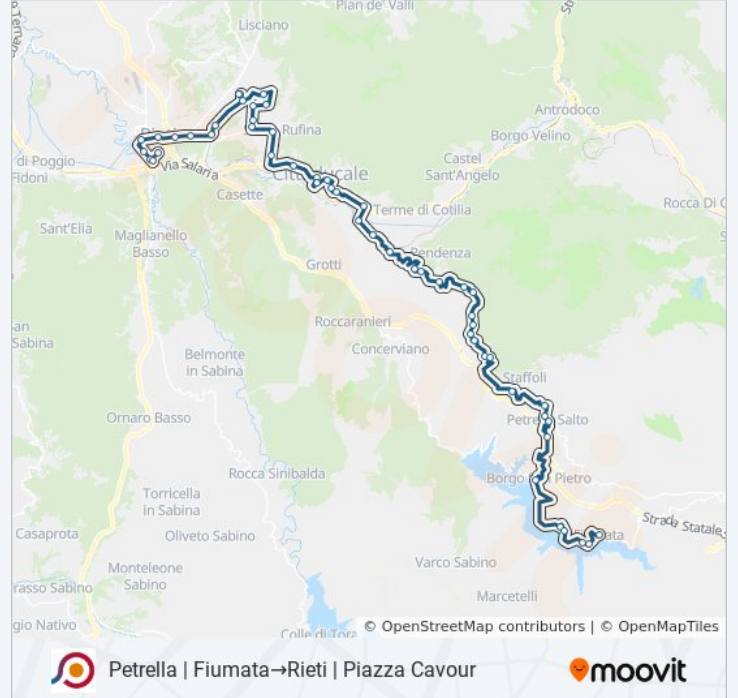

Petrella | Fiumata→Rieti | Piazza Cavour

Scarica L'App

La linea bus COTRAL Petrella | Fiumata→Rieti | Piazza Cavour ha una destinazione. Durante la settimana è operativa:
(1) Petrella | Fiumata→Rieti | Piazza Cavour: 12:00

Rieti Ospedale

Rieti | Palazzetto Dello Sport

Rieti | Villa Reatina

Rieti | Via Salaria Via Terminillo

Rieti | Largo Bersaglieri

Rieti | Stazione FS

Rieti | Viale Verani

Rieti | Viale Matteucci

Rieti | Via Sassetti Via Salaria

Rieti | Via Salaria Via Sassetti

Rieti | Piazza Cavour

Orari, mappe e fermate della linea bus COTRAL disponibili in un PDF su moovitapp.com. Usa [App Moovit](#) per ottenere tempi di attesa reali, orari di tutte le altre linee o indicazioni passo-passo per muoverti con i mezzi pubblici a Roma e Lazio.