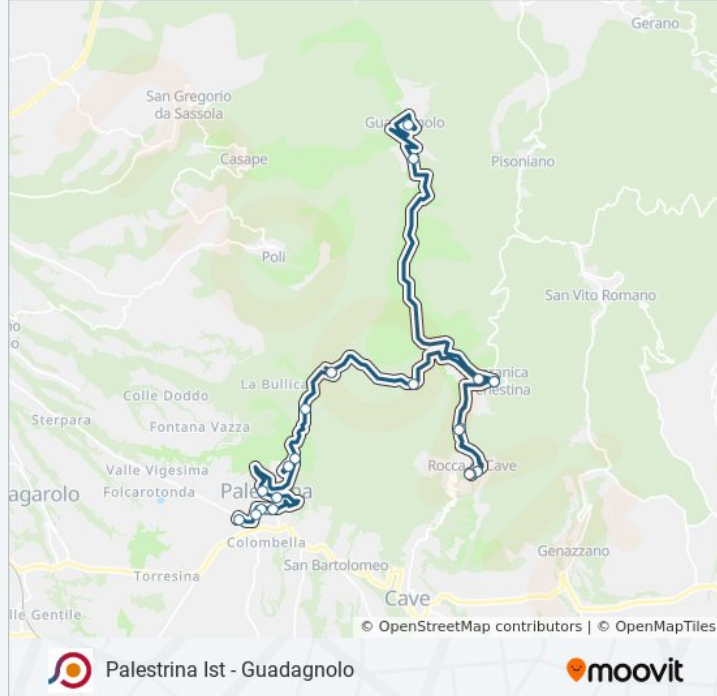

Capranica P. | Piazza Baccelli

Capranica P. | Via Guadagnolo

Capranica P. | Guadagnolo

Orari, mappe e fermate della linea bus COTRAL disponibili in un PDF su moovitapp.com. Usa [App Moovit](#) per ottenere tempi di attesa reali, orari di tutte le altre linee o indicazioni passo-passo per muoverti con i mezzi pubblici a Roma e Lazio.

[Scopri Moovit](#) • [Soluzioni MaaS](#) • [Paesi disponibili](#) • [Mooviter Community](#)

© 2024 Moovit - Tutti i diritti riservati

Controlla gli orari di arrivo in tempo reale