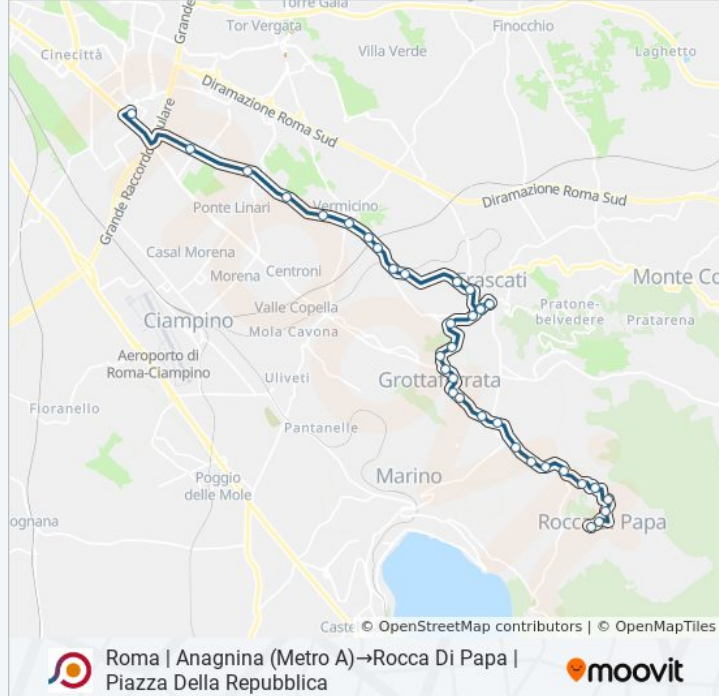

Roma | Anagnina (Metro A)→Rocca Di Papa | Piazza Della Repubblica

Scarica L'App

La linea bus COTRAL Roma | Anagnina (Metro A)→Rocca Di Papa | Piazza Della Repubblica ha una destinazione. Durante la settimana è operativa:

**Direzione: Roma | Anagnina (Metro A)→Rocca Di Papa | Piazza Della Repubblica**

35 fermate

[VISUALIZZA GLI ORARI DELLA LINEA](#)

Roma | Anagnina (Metro A)  
Tuscolana/Ponte Sette Miglia  
Tuscolana/Campo Romano  
Tuscolana/Anile  
Frascati | Via Tuscolana Via Acqua Acetosa  
Frascati | Via Tuscolana Via Vermicino  
Frascati | Via Tuscolana Via Lovanio  
Frascati | Via Tuscolana (Ponte Napoli)  
Frascati | Via Tuscolana Via Sale'  
Frascati | Via Tuscolana Via Grotte Maria  
Frascati | Via Tuscolana Via Fermi  
Frascati | Ospedale San Sebastiano  
Frascati | Viale Vittorio Veneto  
Frascati | Piazza Marconi  
Frascati | Viale Vittorio Veneto  
Frascati | Viale Conti Di Tuscolo (Stadio)  
Frascati | Viale Conti Di Tuscolo (Macchia)  
Grottaferrata | Via Anagnina Via Dusmet  
Grottaferrata | Via Anagnina Via Kennedy

### Informazioni sulla linea bus COTRAL

**Direzione:** Roma | Anagnina (Metro A)→Rocca Di Papa | Piazza Della Repubblica

**Fermate:** 35

**Durata del tragitto:** 49 min

**La linea in sintesi:**

Grottaferrata | Via Anagnina (Bivio)

Rocca Di Papa | Via Frascati, 200

Rocca Di Papa | Via Frascati Via Focicchia

Rocca Di Papa | Piazza Della Repubblica

Orari, mappe e fermate della linea bus COTRAL disponibili in un PDF su [moovitapp.com](https://moovitapp.com). Usa [App Moovit](https://moovitapp.com) per ottenere tempi di attesa reali, orari di tutte le altre linee o indicazioni passo-passo per muoverti con i mezzi pubblici a Roma e Lazio.