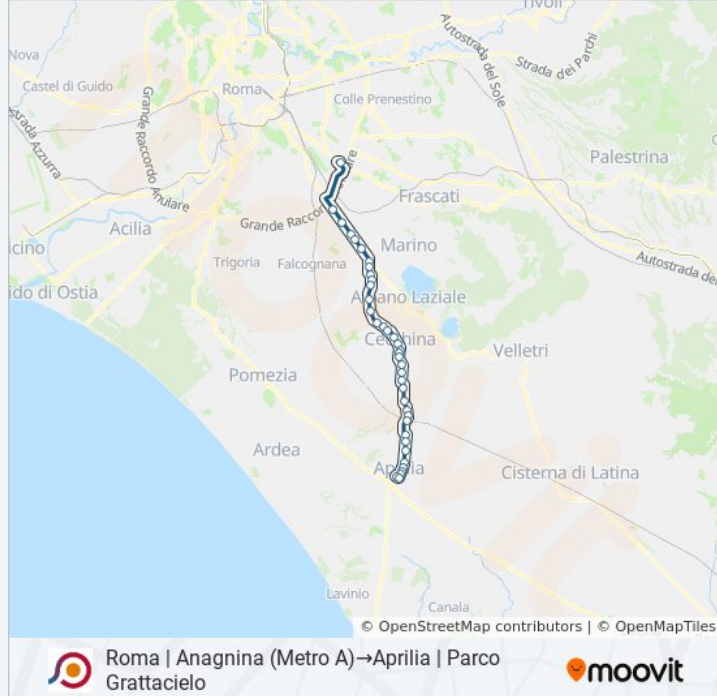

Usa Moovit per trovare le fermate della linea bus COTRAL più vicine a te e scoprire quando passerà il prossimo mezzo della linea bus COTRAL

Direzione: Roma | Anagnina (Metro A)→Aprilia | Parco Grattacielo

38 fermate

[VISUALIZZA GLI ORARI DELLA LINEA](#)

Roma | Anagnina (Metro A)
Appia /Via Di Ciampino
Roma | Via Appia (Aeroporto Ciampino)
Appia /Via Dei Laghi
Ciampino | Via Appia Via Ferrari
S. Maria Delle Mole | Via Appia (Palaghiaccio)
Marino | Via Nettunense Via Appia
Marino | Via Nettunense Via Amendola
Ciampino | Via Nettunense Via Casa Rossa
Marino | Via Nettunense Via Falconella
Marino | Via Nettunense Via Ceraseti
Castel Gandolfo | Via Nettunense
Albano | Via Nettunense Via Colonnelle
Albano | Via Nettunense Via Piani Monte Savello
Ariccia | Via Nettunense Via Cancelliera
Ariccia | Via Nettunense Via Cardi
Ariccia | Via Nettunense Via Villafranca
Albano | Via Nettunense Via Rufelli
Albano | Via Nettunense Via Friuli

Lanuvio | Campoleone

Lanuvio | Via Nettunense Via Don Sturzo

Lanuvio | Via Nettunense Via Mattei

Lanuvio | Via Nettunense Via Vallelata

Lanuvio | Via Nettunense (Bellavista)

Lanuvio | Via Nettunense Via Maiella

Aprilia | Via Foscolo Via Nettunense

Aprilia | Via Margherite Via Umbria

Aprilia | Via Margherite Via Fermi

Aprilia | Via Margherite Via Isonzo

Aprilia | Parco Grattacielo

Orari, mappe e fermate della linea bus COTRAL disponibili in un PDF su moovitapp.com. Usa [App Moovit](https://moovitapp.com) per ottenere tempi di attesa reali, orari di tutte le altre linee o indicazioni passo-passo per muoverti con i mezzi pubblici a Roma e Lazio.