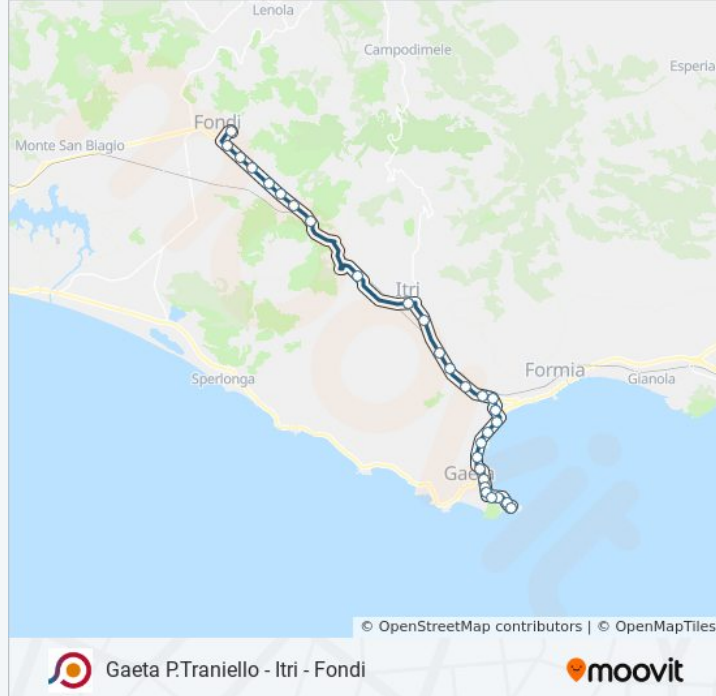

Usa Moovit per trovare le fermate della linea bus COTRAL più vicine a te e scoprire quando passerà il prossimo mezzo della linea bus COTRAL

Direzione: Gaeta | Piazzale Caboto→Fondi | Piazzale Croce Rossa

lunedì	07:00
martedì	07:00
mercoledì	07:00
giovedì	Non in Servizio
venerdì	Non in Servizio
sabato	Non in Servizio
domenica	Non in Servizio

Informazioni sulla linea bus COTRAL

Direzione: Gaeta | Piazzale Caboto→Fondi | Piazzale Croce Rossa

Fermate: 29

Durata del tragitto: 40 min

La linea in sintesi:

Itri | Piazzale Padre Pio

Itri | Cimitero

Fondi | Via Appia Via Monte Calvo

Fondi | Via Appia Via Pietra Grossa

Fondi | Via Appia Via Valmaiura

Fondi | Via Appia Via Cappellalto

Fondi | Via Appia Via Calvino

Fondi | Via Appia Via Pirandello

Fondi | Via Appia Via De Libero

Fondi | Piazzale Croce Rossa

Orari, mappe e fermate della linea bus COTRAL disponibili in un PDF su moovitapp.com. Usa [App Moovit](#) per ottenere tempi di attesa reali, orari di tutte le altre linee o indicazioni passo-passo per muoverti con i mezzi pubblici a Roma e Lazio.