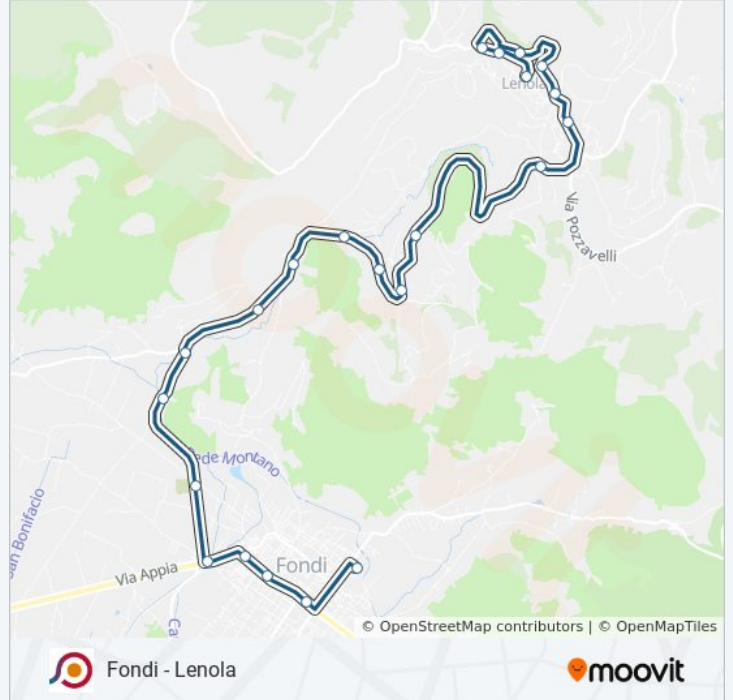

**Direzione: Fondi | Piazzale Croce  
Rossa→Lenola | Largo Caduti**

20 fermate

[VISUALIZZA GLI ORARI DELLA LINEA](#)

Fondi | Piazzale Croce Rossa

Fondi | Corso Italia Via Pico

Fondi | Via Chiesa

Fondi | Via Sauro

Lenola | Via Valle Bernardo Via Passignano

Lenola | Cimitero

Lenola | Via Napoli Via Pietra Corvi

Lenola | Via Napoli Via Lago

Lenola | Viale Marconi

Lenola | Via Roma Via Forcella

Lenola | Via Forcella

### Orari della linea bus COTRAL

Orari di partenza verso Fondi | Piazzale Croce  
Rossa→Lenola | Largo Caduti:

lunedì	05:10 - 07:40
martedì	05:10 - 07:40
mercoledì	05:10 - 07:40
giovedì	Non in Servizio
venerdì	Non in Servizio
sabato	Non in Servizio
domenica	Non in Servizio

### Informazioni sulla linea bus COTRAL

**Direzione:** Fondi | Piazzale Croce Rossa→Lenola |  
Largo Caduti

**Fermate:** 20

**Durata del tragitto:** 25 min

**La linea in sintesi:**

Orari, mappe e fermate della linea bus COTRAL disponibili in un PDF su [moovitapp.com](https://moovitapp.com). Usa [App Moovit](#) per ottenere tempi di attesa reali, orari di tutte le altre linee o indicazioni passo-passo per muoverti con i mezzi pubblici a Roma e Lazio.