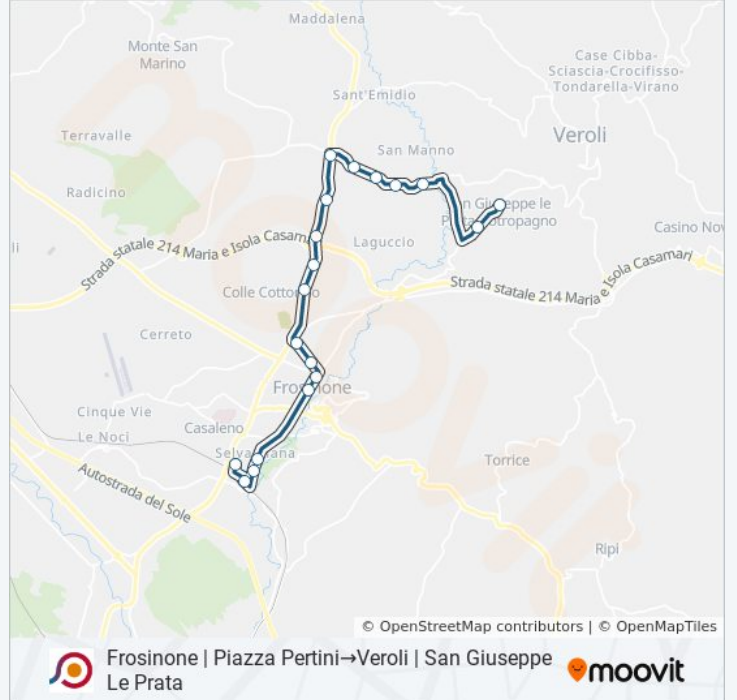

Frosinone | Piazza Pertini→Veroli | San Giuseppe Le Prata

Scarica L'App

La linea bus COTRAL Frosinone | Piazza Pertini→Veroli | San Giuseppe Le Prata ha una destinazione. Durante la settimana è operativa:

Direzione: Frosinone | Piazza Pertini→Veroli | San Giuseppe Le Prata

16 fermate

[VISUALIZZA GLI ORARI DELLA LINEA](#)

Frosinone | Piazza Pertini

Frosinone | Via Moro Via Tagliamento

Frosinone | Via Moro Viale Roma

Alatri | Via Fiuggi Via Santa Cecilia

Alatri | Via Latina Via Piano

Alatri | Via Latina Via Palme

Alatri | Via Mole Bisleti Via Tigli

Alatri | Mole Bisleti

Veroli | Puppari

Veroli | San Giuseppe Le Prata

Orari della linea bus COTRAL

Informazioni sulla linea bus COTRAL

Direzione: Frosinone | Piazza Pertini→Veroli | San Giuseppe Le Prata

Fermate: 16

Durata del tragitto: 25 min

La linea in sintesi:

Orari, mappe e fermate della linea bus COTRAL disponibili in un PDF su moovitapp.com. Usa [App Moovit](#) per ottenere tempi di attesa reali, orari di tutte le altre linee o indicazioni passo-passo per muoverti con i mezzi pubblici a Roma e Lazio.