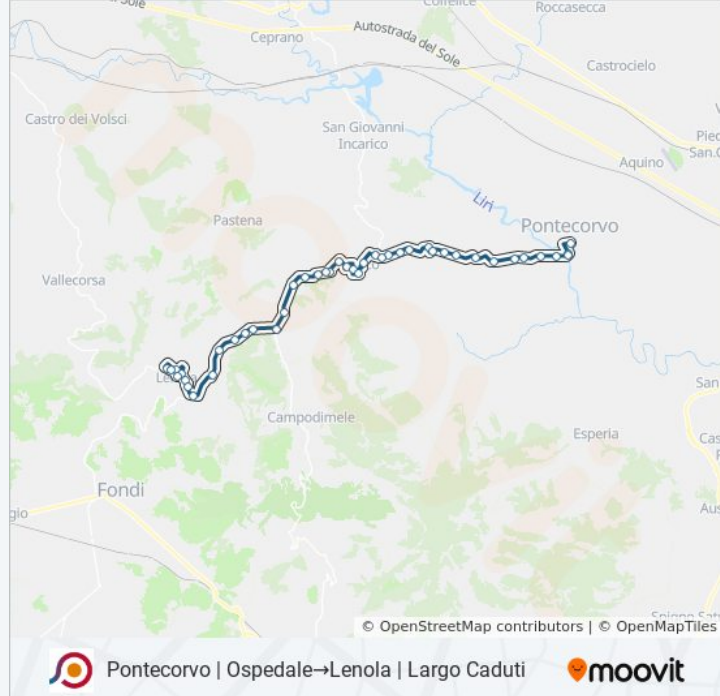

Informazioni sulla linea bus COTRAL**Direzione:** Pontecorvo | Ospedale→Lenola | Largo Caduti**Fermate:** 42**Durata del tragitto:** 35 min**La linea in sintesi:**

Pico | Via Farnese Via Carnevale

Pico | Via Farnese Via Farneti

Lenola | Via Napoli Via Pietra Corvi

Lenola | Via Napoli Via Lago

Lenola | Viale Marconi

Lenola | Via Roma Via Forcella

Lenola | Via Forcella

Lenola | Largo Caduti

Direzione: Pontecorvo | Ospedale→Lenola | Via Roma Via Carduso

43 fermate

[VISUALIZZA GLI ORARI DELLA LINEA](#)

Pontecorvo | Ospedale

Pontecorvo | Lungoliri

Pontecorvo | Piazza Annunziata

Pontecorvo | Via Leuciana Via Masella

Pontecorvo | Via Leuciana (Km 9)

Orari della linea bus COTRAL

Orari di partenza verso Pontecorvo |
Ospedale→Lenola | Via Roma Via Carduso:

lunedì	06:25
martedì	06:25
mercoledì	06:25
giovedì	Non in Servizio
venerdì	Non in Servizio
sabato	Non in Servizio
domenica	Non in Servizio