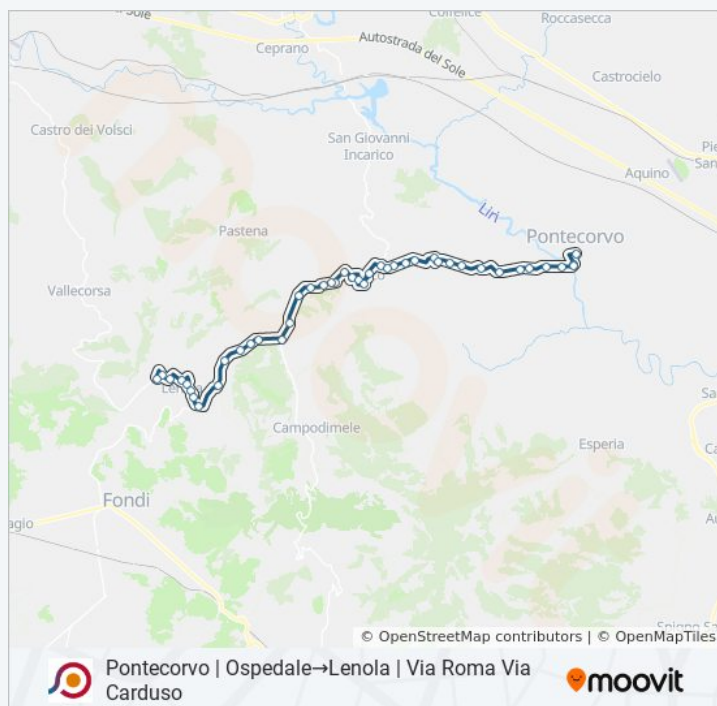

Lenola | Via Provinciale Via Napoli

Lenola | Via Provinciale Via Pantano

Lenola | Liverani

Lenola | Via Primo Maggio

Lenola | Via Napoli Via Pietra Corvi

Lenola | Via Napoli Via Lago

Informazioni sulla linea bus COTRAL

Direzione: Pontecorvo | Ospedale→Lenola | Via Roma Via Carduso

Fermate: 43

Durata del tragitto: 40 min

La linea in sintesi:

Lenola | Viale Marconi

Lenola | Via Roma Via Forcella

Lenola | Via Roma Via Lazio

Lenola (Via De Libero)