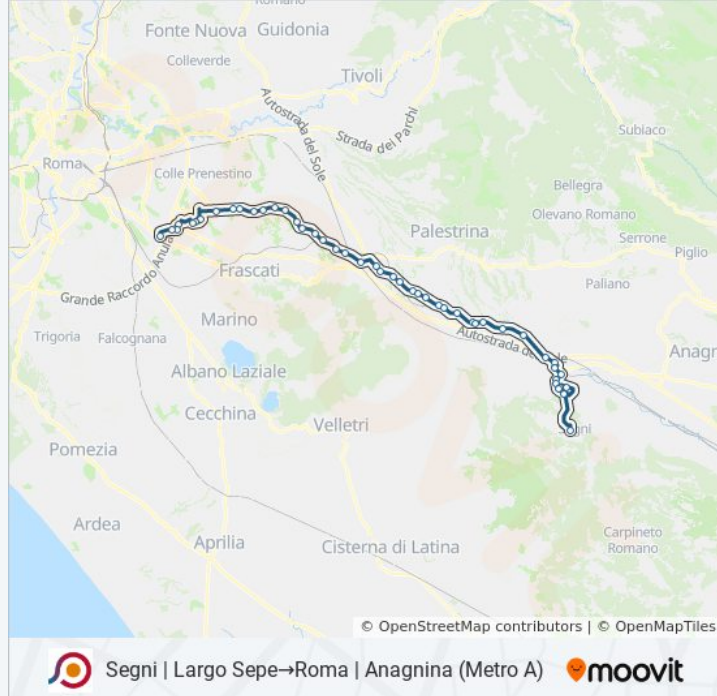

Segni | Largo Sepe→Roma | Anagnina (Metro A)

[Scarica L'App](#)

La linea bus COTRAL Segni | Largo Sepe→Roma | Anagnina (Metro A) ha una destinazione. Durante la settimana è operativa:

(1) Segni | Largo Sepe→Roma | Anagnina (Metro A): 07:25

[VISUALIZZA GLI ORARI DELLA LINEA](#)

Segni | Largo Sepe

Colleferro | Via Traiana Via Coste Vico

Colleferro | Viale Europa

Colleferro | Via Latina (Itis)

Colleferro | Via Carpinetana Viale America

Colleferro | Corso Turati Viale Europa

Heidelberg

Cambridge

Cambridge/Columbia

Tor Vergata/Aula Magna

Carnevale/Lettere

Alimena B./Giurisprudenza

Roma | Anagnina (Metro A)

Orari, mappe e fermate della linea bus COTRAL disponibili in un PDF su moovitapp.com. Usa [App Moovit](https://moovitapp.com) per ottenere tempi di attesa reali, orari di tutte le altre linee o indicazioni passo-passo per muoverti con i mezzi pubblici a Roma e Lazio.