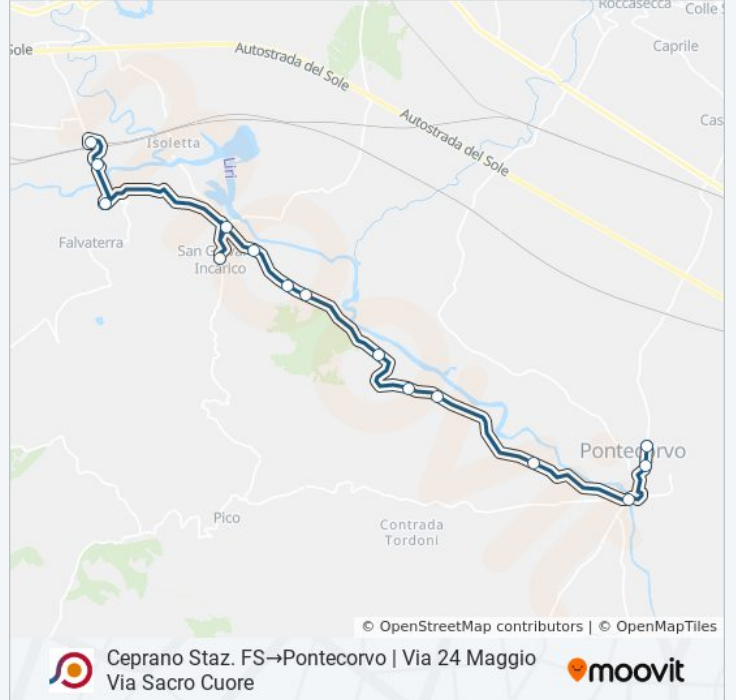

Ceprano Staz. FS→Pontecorvo | Via 24 Maggio Via Sacro Cuore

Scarica L'App

La linea bus COTRAL Ceprano Staz. FS→Pontecorvo | Via 24 Maggio Via Sacro Cuore ha una destinazione. Durante la settimana è operativa:

**Direzione: Ceprano Staz. FS→Pontecorvo | Via 24 Maggio Via Sacro Cuore**

15 fermate

[VISUALIZZA GLI ORARI DELLA LINEA](#)

Ceprano Staz. FS  
Ceprano | Via Campo Di Cristo  
Falvaterra | Orta  
San Giovanni | Piazza Mazzini  
San Giovanni | Via Pontecorvo Via Raponi  
San Giovanni | Starze  
San Giovanni | Pozzi Petrolio  
San Giovanni | Vignarola  
San Giovanni | Madonna Della Selva  
Pontecorvo | Contrada Santa Lucia Nord  
Pontecorvo | Contrada Santa Lucia  
Pontecorvo | Contrada San Cosma  
Pontecorvo | Piazza Annunziata  
Pontecorvo | Via 24 Maggio Via Bergamaschi  
Pontecorvo | Via 24 Maggio Via Sacro Cuore

### Orari della linea bus COTRAL

Orari di partenza verso Ceprano Staz.

FS→Pontecorvo | Via 24 Maggio Via Sacro Cuore:

lunedì	07:15
martedì	07:15
mercoledì	07:15
giovedì	Non in Servizio
venerdì	Non in Servizio
sabato	Non in Servizio
domenica	Non in Servizio

### Informazioni sulla linea bus COTRAL

**Direzione:** Ceprano Staz. FS→Pontecorvo | Via 24 Maggio Via Sacro Cuore

**Fermate:** 15

**Durata del tragitto:** 36 min

**La linea in sintesi:**

Orari, mappe e fermate della linea bus COTRAL disponibili in un PDF su [moovitapp.com](https://moovitapp.com). Usa [App Moovit](#) per ottenere tempi di attesa reali, orari di tutte le altre linee o indicazioni passo-passo per muoverti con i mezzi pubblici a Roma e Lazio.