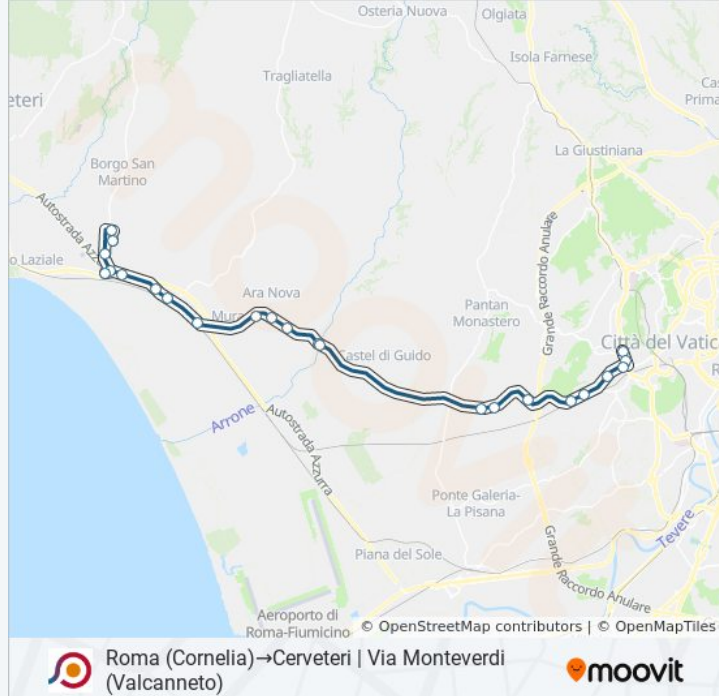

## Roma (Cornelia)→Cerveteri | Via Monteverdi (Valcanneto)

Scarica L'App

La linea bus COTRAL Roma (Cornelia)→Cerveteri | Via Monteverdi (Valcanneto) ha una destinazione. Durante la settimana è operativa:

**Direzione: Roma (Cornelia)→Cerveteri | Via Monteverdi (Valcanneto)**

23 fermate

[VISUALIZZA GLI ORARI DELLA LINEA](#)

Roma (Cornelia)  
C.ne Cornelia/Bolognini  
Aurelia/Azone  
Aurelia/Da Rosate  
Staz.ne Aurelia (FI5)  
Aurelia/Acquafredda  
Aurelia/Spezi  
Roma | Via Aurelia (Casal Lumbroso)  
Roma | Via Aurelia (Massimina)  
Roma | Via Aurelia Via Arrone  
Pompeati Luchini/Arrone  
Via Lucchini, 135  
Fiumicino | Via Aurelia (Aranova)  
Fiumicino | Via Aurelia Via Neri  
Fiumicino | Via Aurelia (Tre Denari)  
Fiumicino | Torre In Pietra-Palidoro FS  
Fiumicino | Via Aurelia (Palidoro)  
Fiumicino | Via Aurelia (Km 32)  
Fiumicino | Via Aurelia Via Ceri

**Informazioni sulla linea bus COTRAL**

**Direzione:** Roma (Cornelia)→Cerveteri | Via Monteverdi (Valcanneto)

**Fermate:** 23

**Durata del tragitto:** 40 min

**La linea in sintesi:**

Fiumicino | Via Ceri Via Aurelia

Cerveteri | Via Ceri Via Casaletti

Cerveteri | Via Giordano (Valcanneto)

Cerveteri | Via Monteverdi (Valcanneto)

Orari, mappe e fermate della linea bus COTRAL disponibili in un PDF su [moovitapp.com](https://moovitapp.com). Usa [App Moovit](#) per ottenere tempi di attesa reali, orari di tutte le altre linee o indicazioni passo-passo per muoverti con i mezzi pubblici a Roma e Lazio.