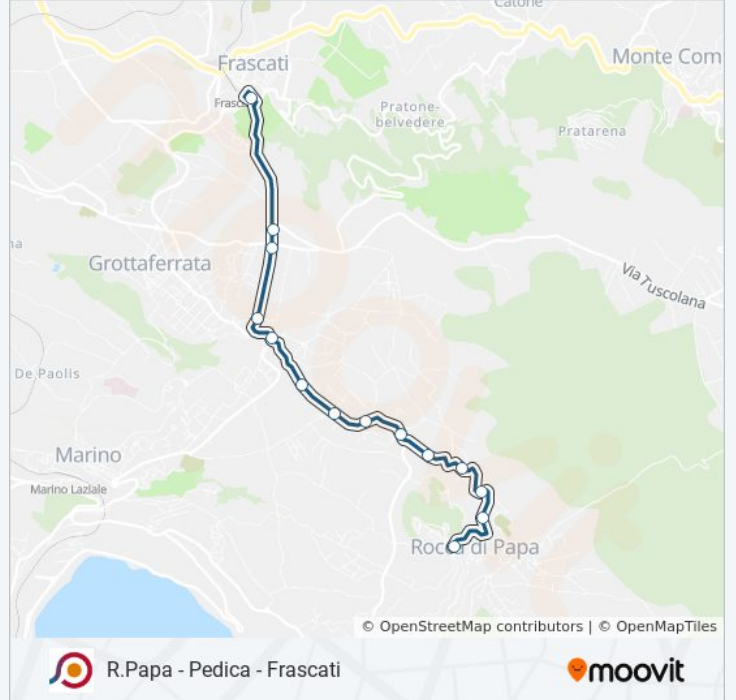

R.Papa - Pedica - Frascati

[Scarica L'App](#)

La linea bus COTRAL R.Papa - Pedica - Frascati ha una destinazione. Durante la settimana è operativa:

(1) Rocca Di Papa | Piazza Della Repubblica→Frascati | Piazza Marconi: 07:10

Usa Moovit per trovare le fermate della linea bus COTRAL più vicine a te e scoprire quando passerà il prossimo mezzo della linea bus COTRAL

Direzione: Rocca Di Papa | Piazza Della Repubblica→Frascati | Piazza Marconi

14 fermate

[VISUALIZZA GLI ORARI DELLA LINEA](#)

Rocca Di Papa | Piazza Della Repubblica
Rocca Di Papa | Via Frascati (Cimitero)
Rocca Di Papa | Via Frascati (Cimitero)
Rocca Di Papa | Via Frascati Via Europa
Rocca Di Papa | Via Frascati Via Vallone
Rocca Di Papa | Via Frascati Via Rose
Rocca Di Papa | Via Frascati Via Gelsomini
Rocca Di Papa | Via Frascati Via Castelli
Grottaferrata | Via Campi Di Annibale
Grottaferrata | Via 24 Maggio (Squarciarelli)
Grottaferrata | Via 24 Maggio Via Piave
Grottaferrata | Via 24 Maggio Via Anagnina
Grottaferrata | Via 24 Maggio (Villa Cavalletti)
Frascati | Piazza Marconi

Informazioni sulla linea bus COTRAL

Direzione: Rocca Di Papa | Piazza Della Repubblica→Frascati | Piazza Marconi

Fermate: 14

Durata del tragitto: 20 min

La linea in sintesi:

Orari, mappe e fermate della linea bus COTRAL disponibili in un PDF su moovitapp.com. Usa [App Moovit](#) per ottenere tempi di attesa reali, orari di tutte le altre linee o indicazioni passo-passo per muoverti con i mezzi pubblici a Roma e Lazio.