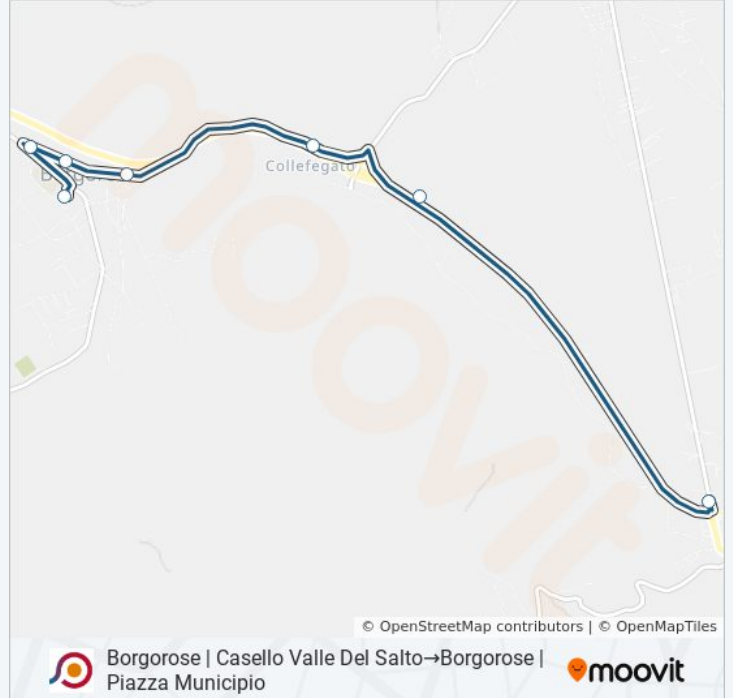

## Borgorose | Casello Valle Del Salto→Borgorose | Piazza Municipio

[Scarica L'App](#)

La linea bus COTRAL Borgorose | Casello Valle Del Salto→Borgorose | Piazza Municipio ha una destinazione. Durante la settimana è operativa:

**Direzione: Borgorose | Casello Valle Del Salto→Borgorose | Piazza Municipio**

7 fermate

[VISUALIZZA GLI ORARI DELLA LINEA](#)

Borgorose | Casello Valle Del Salto

Superstrada Borgorose Est

Borgorose | Colledegato

### Orari della linea bus COTRAL

Orari di partenza verso Borgorose | Casello Valle Del Salto→Borgorose | Piazza Municipio:

lunedì	13:40 - 14:25
martedì	13:40 - 14:25
mercoledì	13:40 - 14:25
giovedì	Non in Servizio
venerdì	Non in Servizio
sabato	Non in Servizio
domenica	Non in Servizio

### Informazioni sulla linea bus COTRAL

**Direzione:** Borgorose | Casello Valle Del Salto→Borgorose | Piazza Municipio

**Fermate:** 7

**Durata del tragitto:** 5 min

**La linea in sintesi:**

Orari, mappe e fermate della linea bus COTRAL disponibili in un PDF su [moovitapp.com](https://moovitapp.com). Usa [App Moovit](#) per ottenere tempi di attesa reali, orari di tutte le altre linee o indicazioni passo-passo per muoverti con i mezzi pubblici a Roma e Lazio.