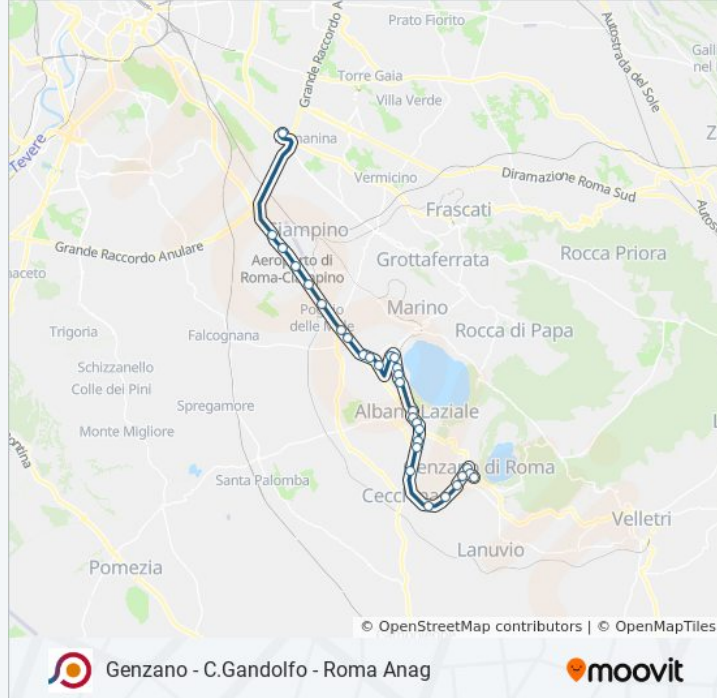

Usa Moovit per trovare le fermate della linea bus COTRAL più vicine a te e scoprire quando passerà il prossimo mezzo della linea bus COTRAL

**Direzione: Genzano | Piazza Frasconi→Roma (Anagnina)**

30 fermate

**Informazioni sulla linea bus COTRAL**

**Direzione:** Genzano | Piazza Frasconi→Roma (Anagnina)

**Fermate:** 30

**Durata del tragitto:** 45 min

**La linea in sintesi:**

Marino | Viale Costa Via Confini Castel Gandolfo

Marino | Via Lago Di Albano

Marino | Via Appia Via Lago Albano

Appia /Vicolo Divino Amore

Marino | Via Appia (Frattocchie)

S. Maria Delle Mole | Via Appia (Palaghiaccio)

Ciampino | Via Appia Via Ferrari

Appia /Via Dei Laghi

Roma | Via Appia (Aeroporto Ciampino)

Roma | Via Appia (Enav)

Roma (Anagnina)

Orari, mappe e fermate della linea bus COTRAL disponibili in un PDF su [moovitapp.com](https://moovitapp.com). Usa [App Moovit](https://moovitapp.com) per ottenere tempi di attesa reali, orari di tutte le altre linee o indicazioni passo-passo per muoverti con i mezzi pubblici a Roma e Lazio.