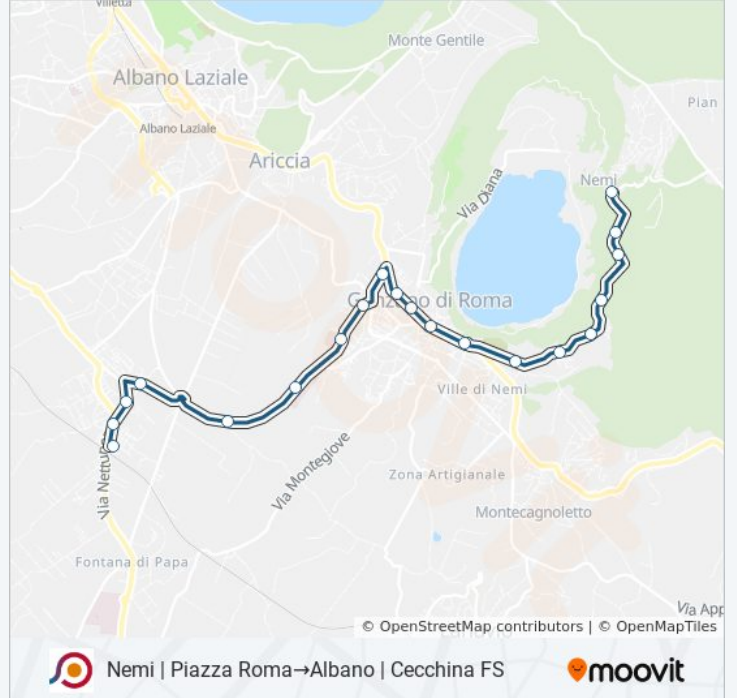

Usa Moovit per trovare le fermate della linea bus COTRAL più vicine a te e scoprire quando passerà il prossimo mezzo della linea bus COTRAL

Direzione: Nemi | Piazza Roma→Albano | Cecchina FS

20 fermate

[VISUALIZZA GLI ORARI DELLA LINEA](#)

Nemi | Piazza Roma
Nemi | Via Nemorense Via Vigne
Nemi Via Nemorense Ospedale O
Nemi | Via Nemorense 51 O
Nemi | Via Nemorense Via Suolo Di Pirro
Nemi | Via Nemorense Via Valle Petrucola
Genzano | Viale Francia Via Valle Petrucola
Genzano | Piazza Cina
Genzano | Viale Matteotti Via Silvestri
Genzano | Piazza Frasconi
Genzano, | Corso Gramsci
Genzano | Via Dalla Chiesa
Genzano | Via Grandi (Liceo)
Genzano | Via Grandi Via Francavilla
Genzano | Via Fatebenefratelli Via S. Carlino
Ariccia | Via Prelatura (S. Antonio)
Albano | Via Genzano Via Danimarca
Albano | Via Danimarca Via Polonia
Albano | Via Nettunense Via Friuli

Orari della linea bus COTRAL

Orari di partenza verso Nemi | Piazza Roma→Albano | Cecchina FS:

lunedì	06:55
martedì	06:55
mercoledì	06:55
giovedì	Non in Servizio
venerdì	Non in Servizio
sabato	Non in Servizio
domenica	Non in Servizio

Informazioni sulla linea bus COTRAL

Direzione: Nemi | Piazza Roma→Albano | Cecchina FS

Fermate: 20

Durata del tragitto: 23 min

La linea in sintesi:

Orari, mappe e fermate della linea bus COTRAL disponibili in un PDF su moovitapp.com. Usa [App Moovit](#) per ottenere tempi di attesa reali, orari di tutte le altre linee o indicazioni passo-passo per muoverti con i mezzi pubblici a Roma e Lazio.