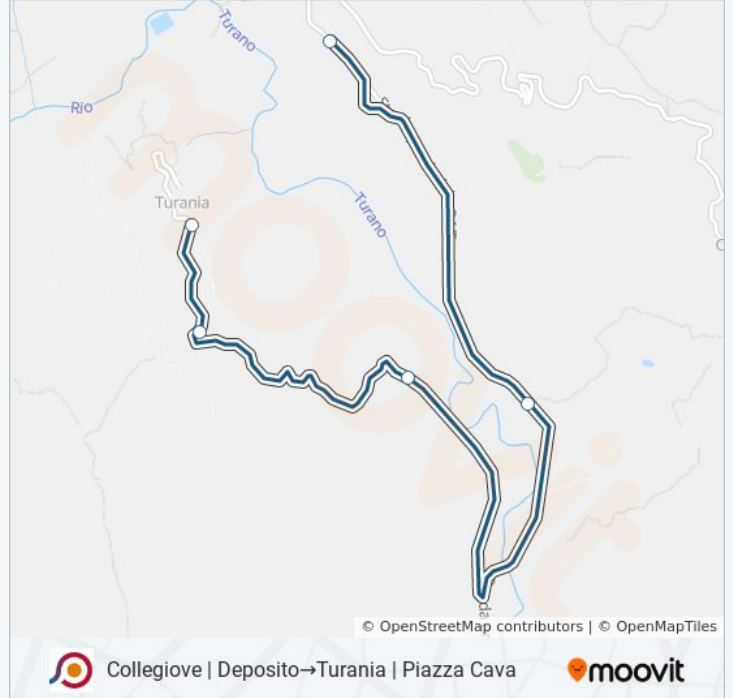

Usa Moovit per trovare le fermate della linea bus COTRAL più vicine a te e scoprire quando passerà il prossimo mezzo della linea bus COTRAL

**Direzione: Collegiove | Deposito→Turania |
Piazza Cava**

5 fermate

[VISUALIZZA GLI ORARI DELLA LINEA](#)

Collegiove | Deposito

Collalto | Via Turanense Via Grugnaleri

Turania | Renicciano

Turania | San Giuseppe

Turania | Piazza Cava

Orari della linea bus COTRAL

Orari di partenza verso Collegiove |
Deposito→Turania | Piazza Cava:

lunedì	15:20
martedì	15:20
mercoledì	15:20
giovedì	Non in Servizio
venerdì	Non in Servizio
sabato	Non in Servizio
domenica	Non in Servizio

Informazioni sulla linea bus COTRAL

Direzione: Collegiove | Deposito→Turania | Piazza
Cava

Fermate: 5

Durata del tragitto: 20 min

La linea in sintesi:

Orari, mappe e fermate della linea bus COTRAL disponibili in un PDF su moovitapp.com. Usa [App Moovit](#) per ottenere tempi di attesa reali, orari di tutte le altre linee o indicazioni passo-passo per muoverti con i mezzi pubblici a Roma e Lazio.