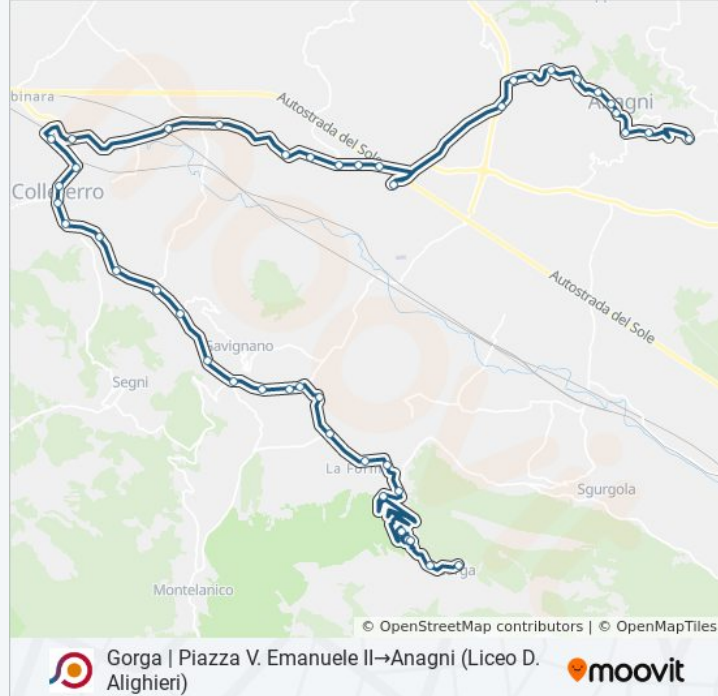

Gorga | Piazza V. Emanuele II→Anagni (Liceo D. Alighieri)

Scarica L'App

La linea bus COTRAL Gorga | Piazza V. Emanuele II→Anagni (Liceo D. Alighieri) ha una destinazione. Durante la settimana è operativa:

Informazioni sulla linea bus COTRAL

Direzione: Gorga | Piazza V. Emanuele II→Anagni (Liceo D. Alighieri)

Fermate: 45

Durata del tragitto: 66 min

La linea in sintesi:

Colleferro | Via Carpinetana Viale America

Colleferro | Corso Turati Viale Europa

Colleferro | Ospedale

Colleferro | Largo Oberdan

Colleferro | Corso Garibaldi Via Stazione

Colleferro Staz. FS

Colleferro | Via Casilina (Deposito)

Paliano | Via Casilina (Km 53)

Anagni | Via Cerere Navicella Via Consolazione

Anagni | Viale Regina Margherita

Anagni | Via Spizzone

Anagni , Porta S. Francesco

Anagni , V B.go S. Francesco

Anagni (Liceo D. Alighieri)

Orari, mappe e fermate della linea bus COTRAL disponibili in un PDF su moovitapp.com. Usa [App Moovit](#) per ottenere tempi di attesa reali, orari di tutte le altre linee o indicazioni passo-passo per muoverti con i mezzi pubblici a Roma e Lazio.