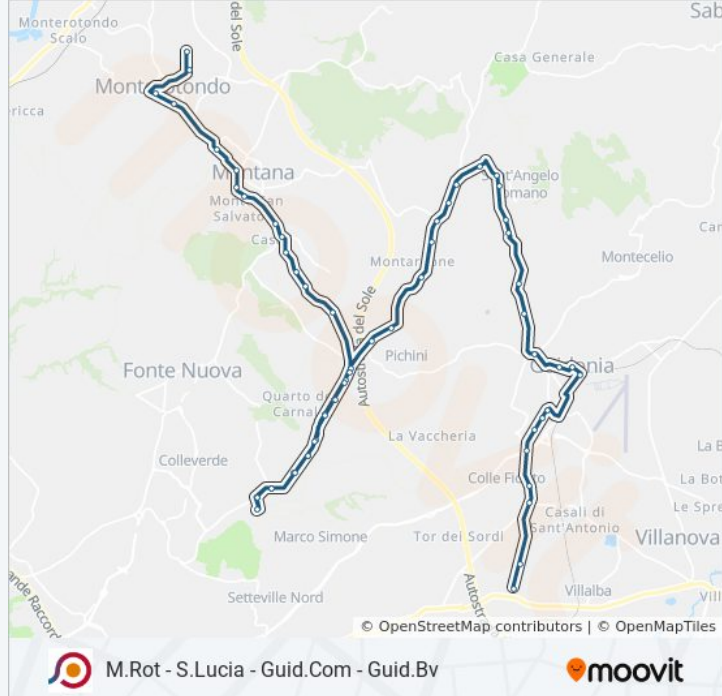

Fonte Nuova | Santa Lucia

Fonte Nuova | Via Palombarese Via Liguria

Fonte Nuova | Via Palombarese Via Santa Lucia

Guidonia | Via Palombarese Via Tacito

Guidonia | Marco Simone Vecchio

Guidonia | Via Palombarese Via Tacito

Fonte Nuova | Via Palombarese Via Santa Lucia

Fonte Nuova | Via Palombarese Via Liguria

Fonte Nuova | Santa Lucia

Fonte Nuova | Via Palombarese Via Molise

Fonte Nuova | Via Palombarese Via Ponza

Fonte Nuova | Via Palombarese Via Basilicata

Fonte Nuova | Via Palombarese Via Tridentina

Fonte Nuova | Via Palombarese Via Molette

Sant'Angelo | Ponte Delle Tavole

Sant'Angelo | Pichini

Sant'Angelo | Via Palombarese Via Genzana

Sant'Angelo | Via Palombarese Via Da Vinci

Sant'Angelo | Via Palombarese Via Fonte Lettiga

Sant'Angelo | Osteria Nuova

Sant'Angelo | Via Palombarese Via Guidonia

Sant'Angelo | Via Guidonia Via Sterparo

Sant'Angelo | Via Roma (Piedimonte)

Sant'Angelo | Via Manzoni (Piedimonte)

Sant'Angelo | Via Pozzera

Sant'Angelo | Via Cioccati

Sant'Angelo | Via Macchiarelle

Guidonia | Via S. Angelo (Cementerie)

Guidonia | Via S. Angelo Via Romana

Guidonia | Viale Montecelio (Stadio)

Guidonia | Via Maddalena (Comune)

Guidonia | Viale Roma (Aeroporto)

Guidonia | Viale Roma Via Colleferro