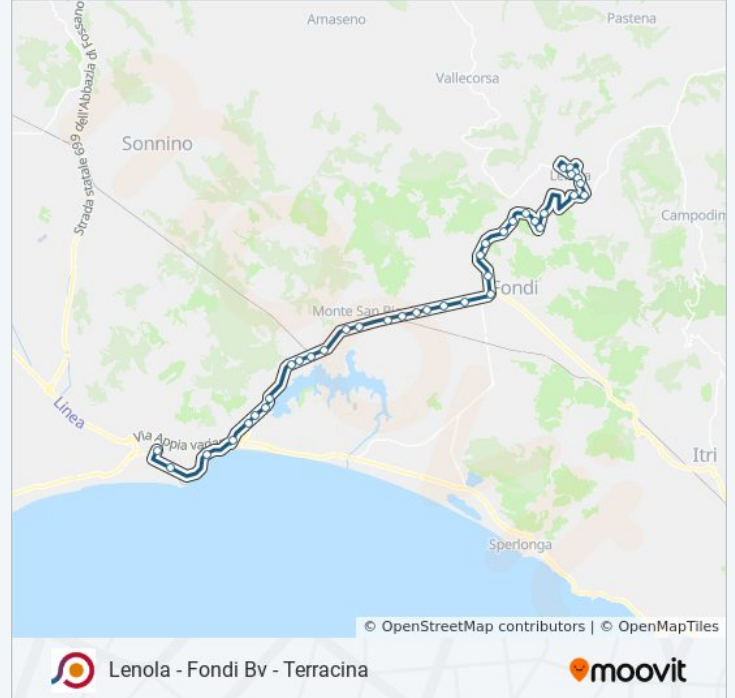

Terracina | Via Appia (Km 106)

Terracina | Via Appia Via Piazza Palatina

Terracina | Via Appia Via Flacca

Terracina | Via Appia (Campeggi)

Terracina | Via Roma

Terracina | Stazione FS

Orari, mappe e fermate della linea bus COTRAL disponibili in un PDF su moovitapp.com. Usa [App Moovit](#) per ottenere tempi di attesa reali, orari di tutte le altre linee o indicazioni passo-passo per muoverti con i mezzi pubblici a Roma e Lazio.