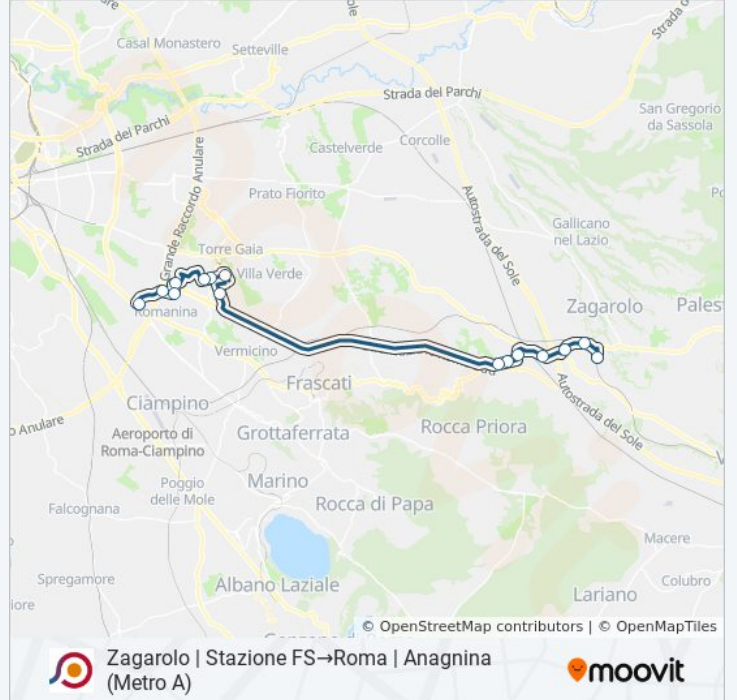

Usa Moovit per trovare le fermate della linea bus COTRAL più vicine a te e scoprire quando passerà il prossimo mezzo della linea bus COTRAL

**Direzione: Zagarolo | Stazione FS→Roma | Anagnina (Metro A)**

15 fermate

[VISUALIZZA GLI ORARI DELLA LINEA](#)

Zagarolo | Stazione FS

San Cesareo | Via Prenestina Nuova

San Cesareo | Via Enopolio

San Cesareo | Via Casilina Via Corridoni

Maremmana /Colle Del Noce

San Cesareo | Via Maremmana Via Radicofani

### Orari della linea bus COTRAL

Orari di partenza verso Zagarolo | Stazione FS→Roma | Anagnina (Metro A):

lunedì	07:50
martedì	07:50
mercoledì	07:50
giovedì	Non in Servizio
venerdì	Non in Servizio
sabato	Non in Servizio
domenica	Non in Servizio

### Informazioni sulla linea bus COTRAL

**Direzione:** Zagarolo | Stazione FS→Roma | Anagnina (Metro A)

**Fermate:** 15

**Durata del tragitto:** 48 min

**La linea in sintesi:**

Orari, mappe e fermate della linea bus COTRAL disponibili in un PDF su [moovitapp.com](https://moovitapp.com). Usa [App Moovit](#) per ottenere tempi di attesa reali, orari di tutte le altre linee o indicazioni passo-passo per muoverti con i mezzi pubblici a Roma e Lazio.