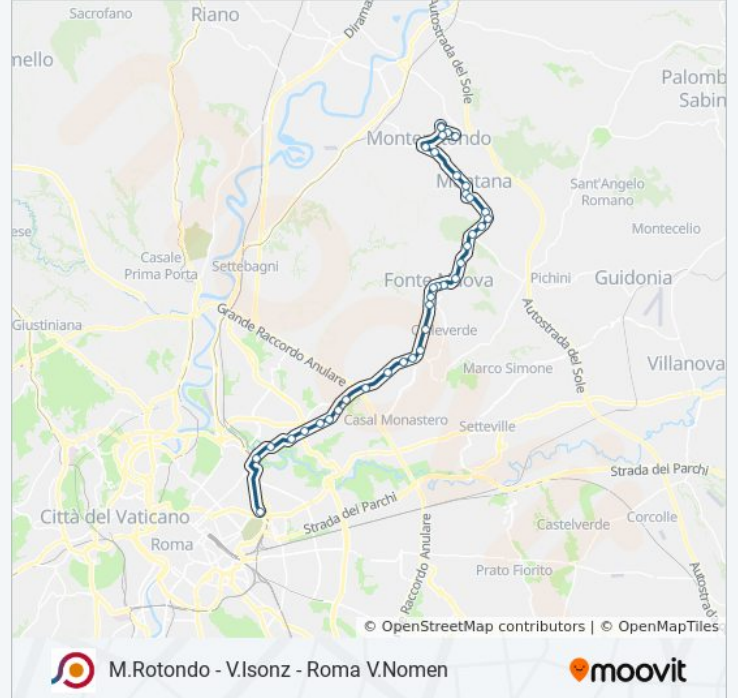

Usa Moovit per trovare le fermate della linea bus COTRAL più vicine a te e scoprire quando passerà il prossimo mezzo della linea bus COTRAL

Direzione: Monterotondo | Via Unione (Stadio)→Roma | Stazione Tiburtina FS

Informazioni sulla linea bus COTRAL

Direzione: Monterotondo | Via Unione (Stadio)→Roma | Stazione Tiburtina FS

Fermate: 36

Durata del tragitto: 60 min

La linea in sintesi:

Nomentana/Parini

Nomentana/G. B. Vico

Nomentana/Monte Livata

Nomentana/Monte Bianco

Nomentana/Poggio Fiorito

Nomentana/Palombarese

Roma | Via Nomentana Via Prato Lauro

Nomentana/Dante Da Maiano

Nomentana/Cesarina

Nomentana/Scuola Rurale

Nomentana/Spaducci

Roma | Via Nomentana Via Casale S. Basilio

Nomentana/Stampa

Nomentana/Graf

Nomentana/Romagnoli

Roma | Piazza Sempione

Staz.ne Tiburtina (Mb)

Orari, mappe e fermate della linea bus COTRAL disponibili in un PDF su moovitapp.com. Usa [App Moovit](#) per ottenere tempi di attesa reali, orari di tutte le altre linee o indicazioni passo-passo per muoverti con i mezzi pubblici a Roma e Lazio.