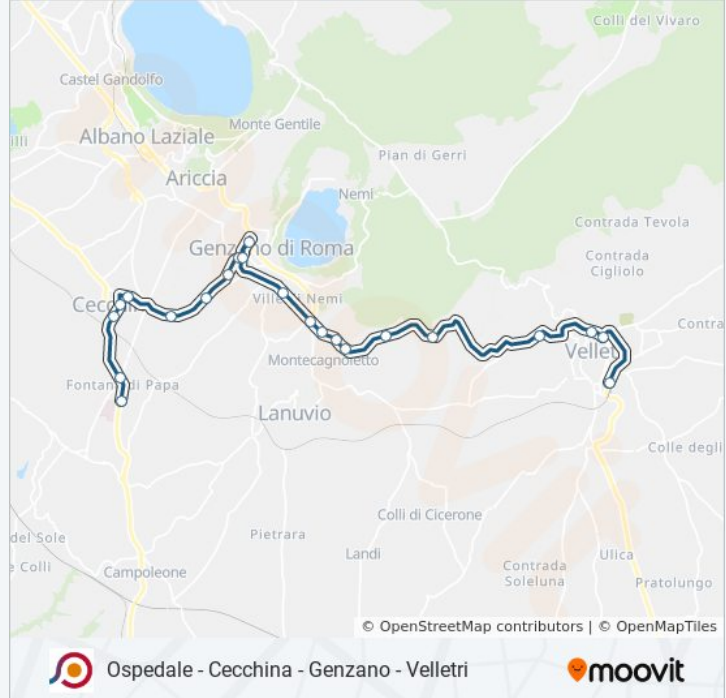

Usa Moovit per trovare le fermate della linea bus COTRAL più vicine a te e scoprire quando passerà il prossimo mezzo della linea bus COTRAL

Direzione: Ariccia | Ospedale Dei Castelli→Velletri | Stazione FS

21 fermate

[VISUALIZZA GLI ORARI DELLA LINEA](#)

Ariccia | Ospedale Dei Castelli

Albano | Via Nettunense (Font. Di Papa)

Albano | Via Nettunense Via Friuli

Albano | Via Danimarca Via Polonia

Albano | Via Genzano Via Danimarca

Velletri | Via Appia Nord (La Faiola)

Velletri | Viale Roma Via Ponte Veloce

Orari della linea bus COTRAL

Orari di partenza verso Ariccia | Ospedale Dei Castelli→Velletri | Stazione FS:

lunedì	08:05 - 11:25
martedì	08:05 - 11:25
mercoledì	08:05 - 11:25
giovedì	Non in Servizio
venerdì	Non in Servizio
sabato	Non in Servizio
domenica	Non in Servizio

Informazioni sulla linea bus COTRAL

Direzione: Ariccia | Ospedale Dei Castelli→Velletri | Stazione FS

Fermate: 21

Durata del tragitto: 35 min

La linea in sintesi:

Velletri | Viale Roma Viale Diaz

Velletri | Stazione FS