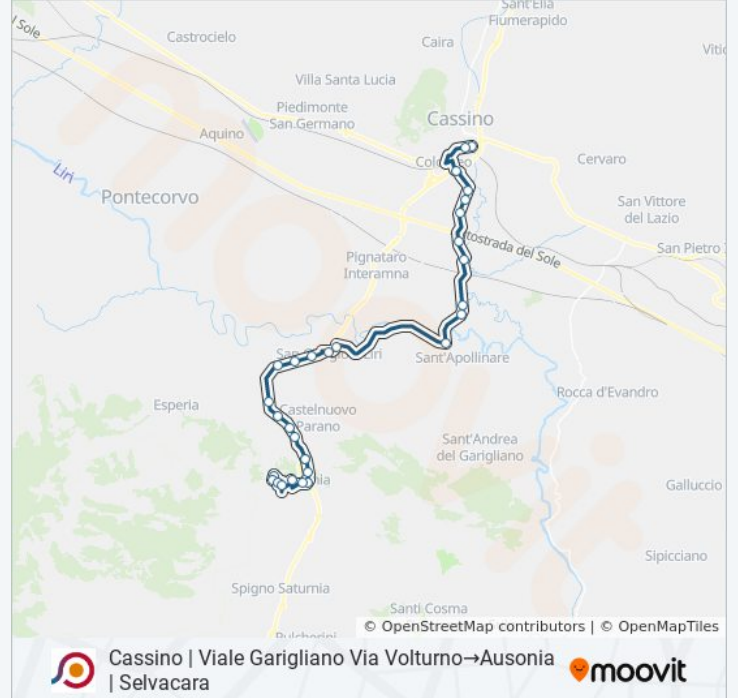

Cassino | Viale Garigliano Via Volturno→Ausonia |  
Selvacara

Scarica L'App

La linea bus COTRAL Cassino | Viale Garigliano Via Volturno→Ausonia | Selvacara ha una destinazione. Durante la settimana è operativa:

**Informazioni sulla linea bus COTRAL**

**Direzione:** Cassino | Viale Garigliano Via  
Volturno→Ausonia | Selvacara

**Fermate:** 31

**Durata del tragitto:** 43 min

**La linea in sintesi:**

Castelnuovo Parano | Via Ausonia Via Frasso

Castelnuovo Parano | Sant'Antonio

Castelnuovo Parano | Via Ausonia Via Coreno

Ausonia | Via Vigne

Ausonia | Via Dante

Ausonia | Via Selvacava Vico Bellini

Ausonia | Via Selvacava Via Orfanotrofio

Ausonia | Cimitero

Ausonia | Via Selvacara Via Margherita

Ausonia | Piazza Piccolino

Ausonia | Via Umberto

Ausonia | Selvacara

Orari, mappe e fermate della linea bus COTRAL disponibili in un PDF su [moovitapp.com](https://moovitapp.com). Usa [App Moovit](#) per ottenere tempi di attesa reali, orari di tutte le altre linee o indicazioni passo-passo per muoverti con i mezzi pubblici a Roma e Lazio.