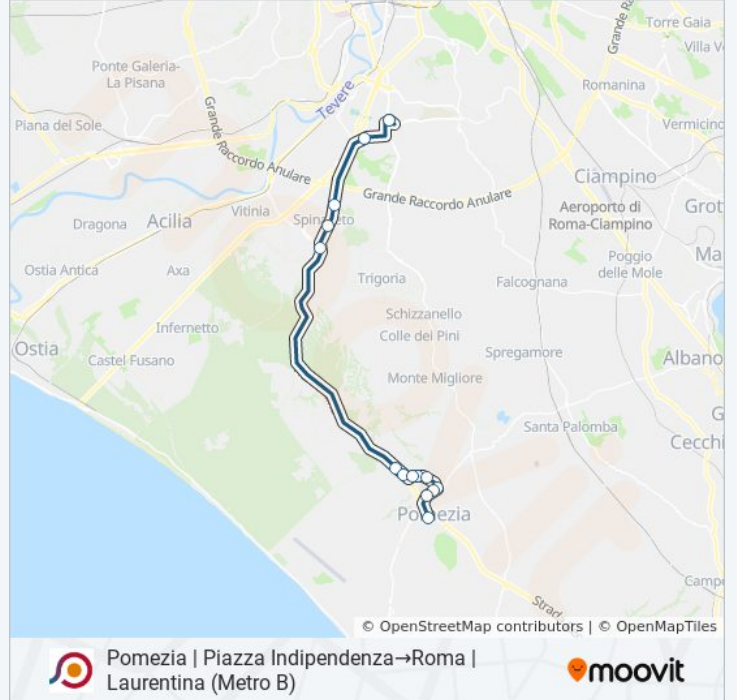

Pomezia | Piazza Indipendenza→Roma | Laurentina (Metro B)

[Scarica L'App](#)

La linea bus COTRAL Pomezia | Piazza Indipendenza→Roma | Laurentina (Metro B) ha una destinazione. Durante la settimana è operativa:

Direzione: Pomezia | Piazza Indipendenza→Roma | Laurentina (Metro B)

14 fermate

[VISUALIZZA GLI ORARI DELLA LINEA](#)

Pomezia | Piazza Indipendenza

Pomezia | Via Castelli Largo Urbino

Pomezia | Via Castelli Via Spoleto

Pontina/Resistenza

Oceano Atlantico/Pavese

Roma | Laurentina (Metro B)

Orari della linea bus COTRAL

Orari di partenza verso Pomezia | Piazza Indipendenza→Roma | Laurentina (Metro B):

lunedì	17:10 - 17:23
martedì	17:10 - 17:23
mercoledì	17:10 - 17:23
giovedì	Non in Servizio
venerdì	Non in Servizio
sabato	Non in Servizio
domenica	Non in Servizio

Informazioni sulla linea bus COTRAL

Direzione: Pomezia | Piazza Indipendenza→Roma | Laurentina (Metro B)

Fermate: 14

Durata del tragitto: 30 min

La linea in sintesi:

Orari, mappe e fermate della linea bus COTRAL disponibili in un PDF su moovitapp.com. Usa [App Moovit](#) per ottenere tempi di attesa reali, orari di tutte le altre linee o indicazioni passo-passo per muoverti con i mezzi pubblici a Roma e Lazio.