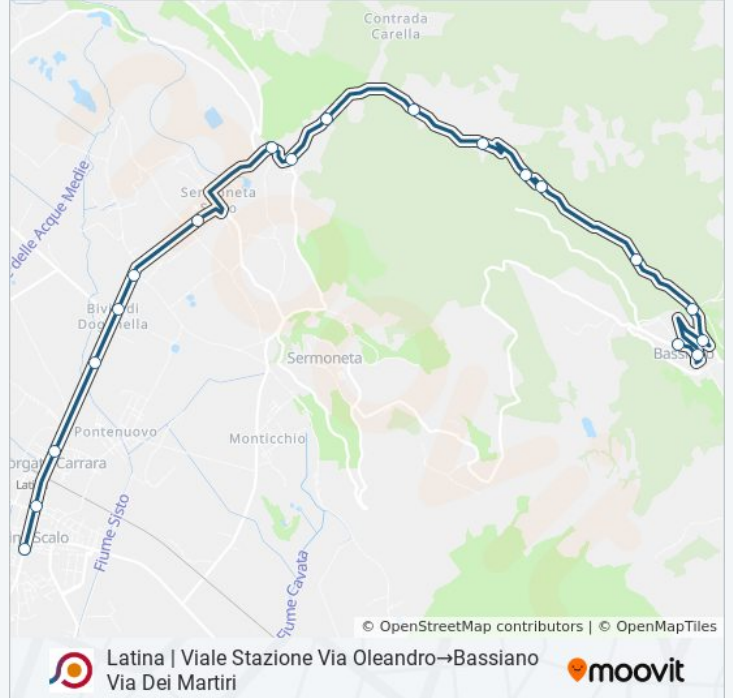

Latina | Viale Stazione Via Oleandro→Bassiano Via Dei Martiri

Scarica L'App

La linea bus COTRAL Latina | Viale Stazione Via Oleandro→Bassiano Via Dei Martiri ha una destinazione. Durante la settimana è operativa:

Direzione: Latina | Viale Stazione Via Oleandro→Bassiano Via Dei Martiri

19 fermate

[VISUALIZZA GLI ORARI DELLA LINEA](#)

Latina | Viale Stazione Via Oleandro

Latina | Viale Stazione Via Olmo

Sermoneta | Via Pastine Via Irto

Bassiano | Il Castagno

Bassiano | Via Valvisciolo Via Ninfina

Bassiano , V. Valvisciolo

Orari della linea bus COTRAL

Orari di partenza verso Latina | Viale Stazione Via Oleandro→Bassiano Via Dei Martiri:

lunedì	19:05
martedì	19:05
mercoledì	19:05
giovedì	Non in Servizio
venerdì	Non in Servizio
sabato	Non in Servizio
domenica	Non in Servizio

Informazioni sulla linea bus COTRAL

Direzione: Latina | Viale Stazione Via Oleandro→Bassiano Via Dei Martiri

Fermate: 19

Durata del tragitto: 24 min

La linea in sintesi:

Orari, mappe e fermate della linea bus COTRAL disponibili in un PDF su moovitapp.com. Usa [App Moovit](#) per ottenere tempi di attesa reali, orari di tutte le altre linee o indicazioni passo-passo per muoverti con i mezzi pubblici a Roma e Lazio.