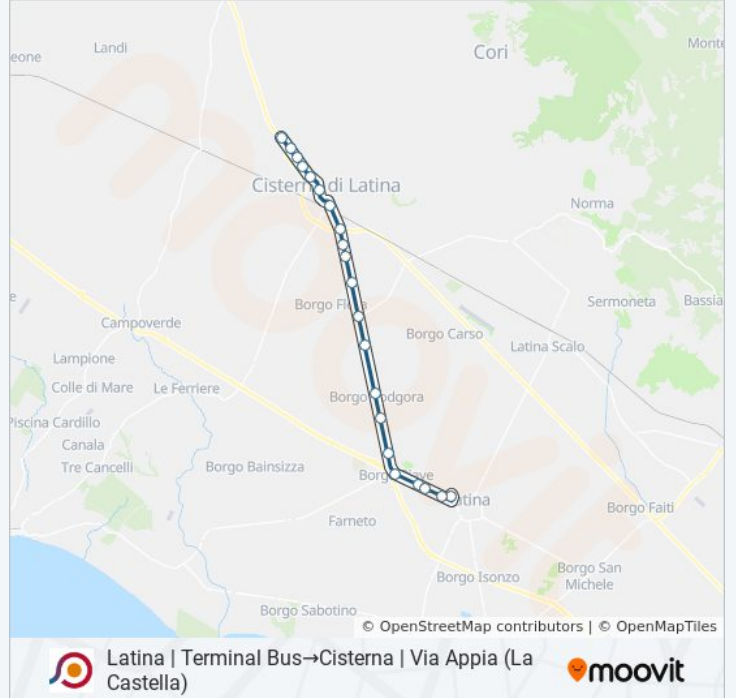

Latina | Terminal Bus→Cisterna | Via Appia (La Castella)

[Scarica L'App](#)

La linea bus COTRAL Latina | Terminal Bus→Cisterna | Via Appia (La Castella) ha una destinazione. Durante la settimana è operativa:

Direzione: Latina | Terminal Bus→Cisterna | Via Appia (La Castella)

21 fermate

[VISUALIZZA GLI ORARI DELLA LINEA](#)

Latina | Terminal Bus

Latina | Via Romagnoli

Latina | Via Piave Via Scriva

Latina | Via Piave Via Magra

Cisterna | Via Latina Via Toti

Cisterna | Via Latina Via Garofani

Cisterna | Via Latina Via Appia

Cisterna | Corso Repubblica (Stazione Fs)

Cisterna | Piazza Mascagni

Cisterna | Cimitero

Cisterna | Via Appia Via Querce

Informazioni sulla linea bus COTRAL

Direzione: Latina | Terminal Bus→Cisterna | Via Appia (La Castella)

Fermate: 21

Durata del tragitto: 30 min

La linea in sintesi:

Cisterna | Via Appia Via Melograno

Cisterna | Via Appia (La Castella)