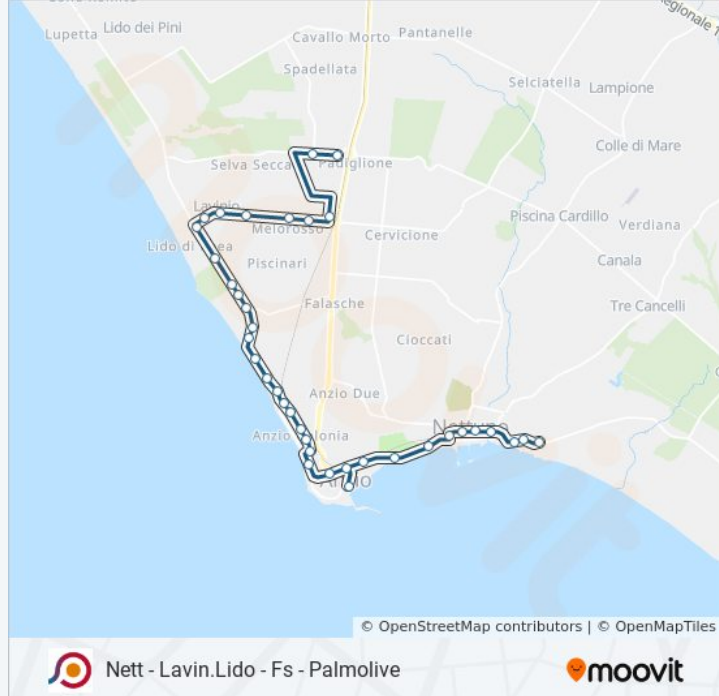

Informazioni sulla linea bus COTRAL

Direzione: Nettuno | Autostazione→Anzio | Padiglione FS

Fermate: 37

Durata del tragitto: 35 min

La linea in sintesi:

Anzio | Via Ardeatina Viale Marconi

Anzio | Lido Di Marechiaro

Anzio | Via Ardeatina Via Odino

Anzio | Lido Delle Sirene

Anzio | Via Ardeatina Via Circe

Anzio | Lido Di Cincinnato

Anzio | Via Ardeatina Via Robinie

Anzio | Via Ardeatina Via Belvedere

Anzio | Via Ardeatina Via Ninfa Alburnea

Anzio | Via Ardeatina V.le Marina

Anzio | Viale Marina

Anzio | Viale Valle Schioia Via Gigli

Anzio | Viale Valle Schioia Str. Sant'Anastasio

Anzio | Viale Valle Schioia Via Da Vinci

Anzio | Viale Valle Schioia Via Machiavelli

Anzio | Lido Di Lavinio FS

Anzio | Via 5 Miglia Via Cipriani

Anzio | Padiglione FS

Orari, mappe e fermate della linea bus COTRAL disponibili in un PDF su moovitapp.com. Usa [App Moovit](https://moovitapp.com) per ottenere tempi di attesa reali, orari di tutte le altre linee o indicazioni passo-passo per muoverti con i mezzi pubblici a Roma e Lazio.