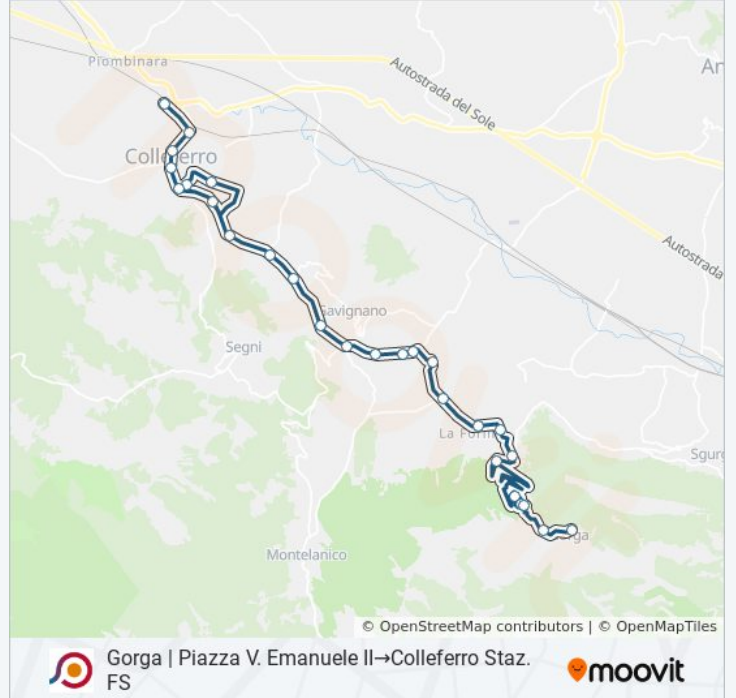

Gavignano | Cona Del Monte

Gavignano | Via Colli Garinelli Via Carpinetana

Segni | Via Carpinetana (Km 7)

Segni | Via Carpinetana Via Gavignanese

Segni | Via Carpinetana Via Mola

Segni | Via Carpinetana (Recchia)

Orari della linea bus COTRAL

Orari di partenza verso Gorga | Piazza V. Emanuele II→Colleferro Staz. FS:

lunedì	07:20
martedì	07:20
mercoledì	07:20
giovedì	Non in Servizio
venerdì	Non in Servizio
sabato	Non in Servizio
domenica	Non in Servizio

Informazioni sulla linea bus COTRAL

Direzione: Gorga | Piazza V. Emanuele II→Colleferro Staz. FS

Fermate: 28

Durata del tragitto: 35 min

La linea in sintesi:

Colleferro | Via Carpinetana Viale America
Colleferro | Viale Europa
Colleferro | Via Latina (Itis)
Colleferro | Via Carpinetana Viale America
Colleferro | Corso Turati Viale Europa
Colleferro | Ospedale
Colleferro | Largo Oberdan
Colleferro | Corso Garibaldi Via Stazione
Colleferro Staz. FS

Orari, mappe e fermate della linea bus COTRAL disponibili in un PDF su moovitapp.com. Usa [App Moovit](#) per ottenere tempi di attesa reali, orari di tutte le altre linee o indicazioni passo-passo per muoverti con i mezzi pubblici a Roma e Lazio.