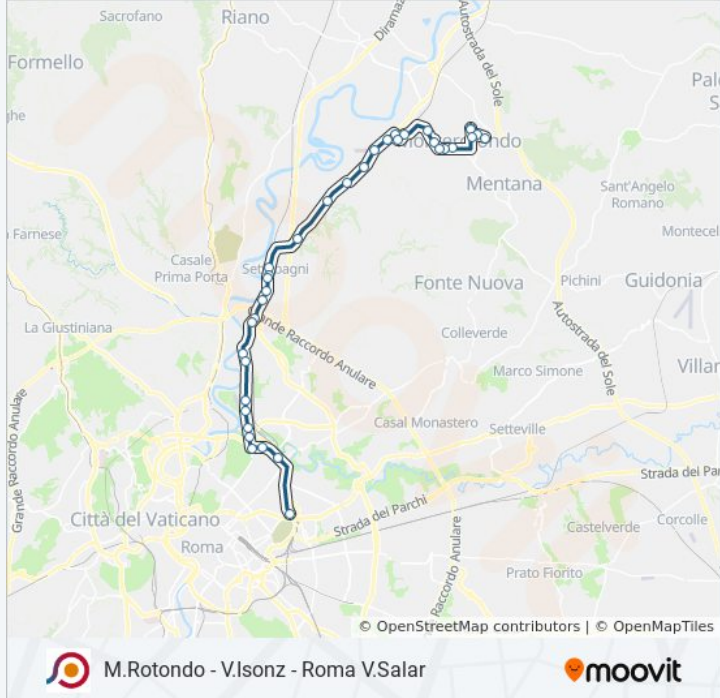

M.Rotondo - V.Isonz - Roma V.Salar

Scarica L'App

La linea bus COTRAL M.Rotondo - V.Isonz - Roma V.Salar ha una destinazione. Durante la settimana è operativa:

(1) Monterotondo | Via Unione (Stadio)→Roma | Stazione Tiburtina FS: 13:35

Usa Moovit per trovare le fermate della linea bus COTRAL più vicine a te e scoprire quando passerà il prossimo mezzo della linea bus COTRAL

Direzione: Monterotondo | Via Unione (Stadio)→Roma | Stazione Tiburtina FS

Informazioni sulla linea bus COTRAL

Direzione: Monterotondo | Via Unione (Stadio)→Roma | Stazione Tiburtina FS

Fermate: 36

Durata del tragitto: 70 min

La linea in sintesi:

Salaria/Staz.Ne Settebagni (F11)

Salaria/S. Antonio Da Padova

Salaria/Montevarchi

Salaria/Marciana Marina

Salaria/Ponte Salario

Somalia/Terziani

L.go Somalia

Addis Abeba

Staz.ne Tiburtina (Mb)

Orari, mappe e fermate della linea bus COTRAL disponibili in un PDF su moovitapp.com. Usa [App Moovit](#) per ottenere tempi di attesa reali, orari di tutte le altre linee o indicazioni passo-passo per muoverti con i mezzi pubblici a Roma e Lazio.