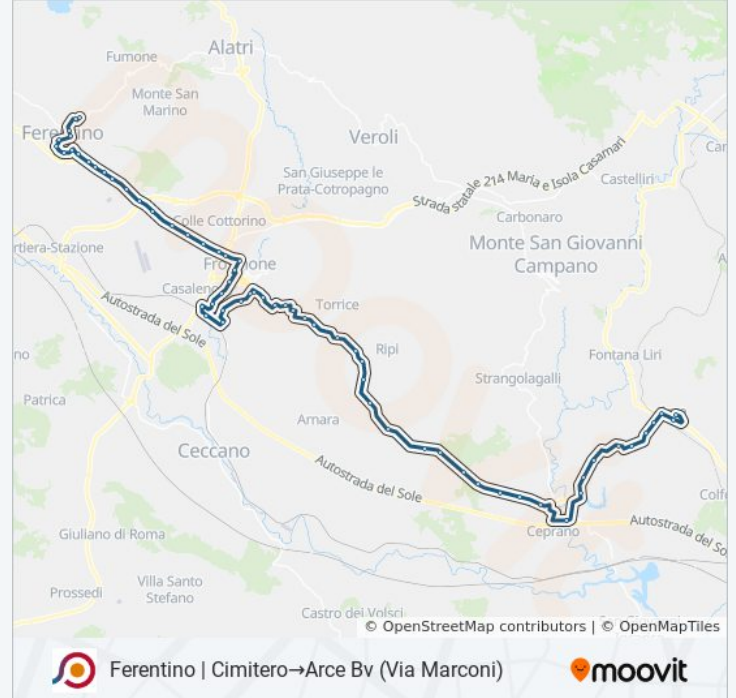

Frosinone | Via Casilina Via Saragat

Frosinone | Via Casilina Via Focella

Torrice | Via Casilina Via Forcella Nord

Torrice | Loc S. Filippo Di Torrice

Torrice | Sant'Antonio

Torrice | Via Casilina Via Prata

Ripi | Zona Industriale Casilina

Ripi | Via Casilina Via Porroni

Ripi | Via Casilina Via Sabatino

Pofi Bv (Cas)

Pofi | Via Casilina Via Colle Ceraso

Pofi | Via Casilina Via Colle Lisi

Ceprano | Via Casilina (Km 100)

Ceprano | Sfratti

Ceprano | Via Casilina Via Cese

Ceprano | Via Casilina Via Ripi

Ceprano | Via Casilina Via Serole

Ceprano | Via Riviera Liri

Ceprano | Cimitero

Ceprano | Via Casilina Via Sordine

Ceprano | Capocroce

Arce | Collenoci

Arce | Portone

Arce | Puzzaca

Arce | Via Casilina Via Valle

Arce | Via Casilina Via Campanile

Arce | Cimitero

Arce | Stazione FS

Arce Bv (Via Marconi)