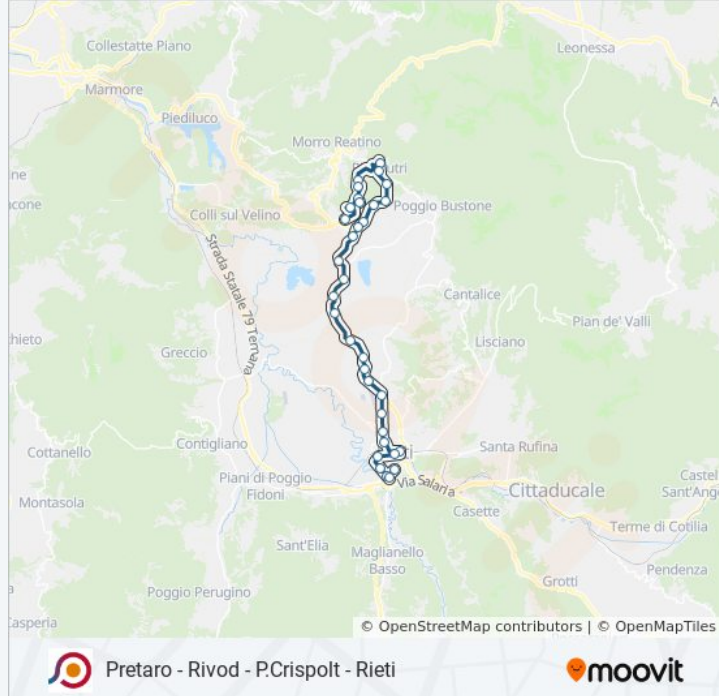

Pretaro - Rivod - P.Crispolt - Rieti

[Scarica L'App](#)

La linea bus COTRAL Pretaro - Rivod - P.Crispolt - Rieti ha una destinazione. Durante la settimana è operativa:

(1) Rivodutri | Pretaro→Rieti | Piazza Cavour: 07:00

Informazioni sulla linea bus COTRAL

Direzione: Rivodutri | Pretaro→Rieti | Piazza Cavour

Fermate: 33

Durata del tragitto: 42 min

La linea in sintesi:

Rieti | Via Ternana (Km 44)

Rieti | Basso Cottano

Rieti | Via Ternana Via Casale Monache

Quattro Strade, Via Dentato

Rieti | Via Dentato

Rieti | Piazza XXIII Settembre

Rieti | Via Porrara Viale Maraini

Rieti | Via Porrara Via Ricci

Rieti | Stazione FS

Rieti | Viale Verani

Rieti | Viale Matteucci

Rieti | Via Sassetti Via Salaria

Rieti | Via Salaria Via Sassetti

Rieti | Piazza Cavour

Orari, mappe e fermate della linea bus COTRAL disponibili in un PDF su moovitapp.com. Usa [App Moovit](https://moovitapp.com) per ottenere tempi di attesa reali, orari di tutte le altre linee o indicazioni passo-passo per muoverti con i mezzi pubblici a Roma e Lazio.