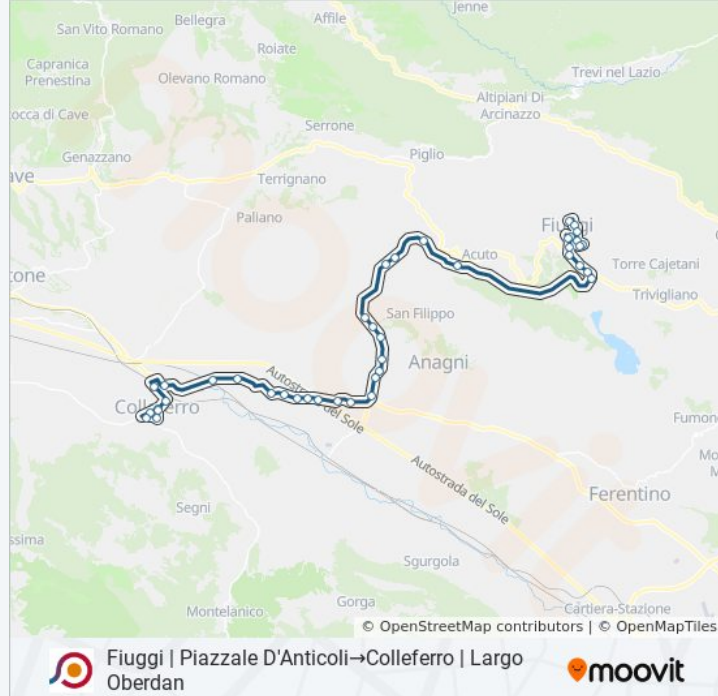

Usa Moovit per trovare le fermate della linea bus COTRAL più vicine a te e scoprire quando passerà il prossimo mezzo della linea bus COTRAL

**Direzione: Fiuggi | Piazzale
D'Anticoli→Colleferro | Largo Oberdan**

Informazioni sulla linea bus COTRAL

Direzione: Fiuggi | Piazzale D'Anticoli→Colleferro |
Largo Oberdan

Fermate: 38

Durata del tragitto: 44 min

La linea in sintesi:

Anagni | Via Anticolana Via Pascione

Anagni | Via Anticolana Via Casilina

Paliano | Via Casilina Via Fontana Barabba

Paliano | Via Casilina (Km 53)

Colleferro | Via Casilina (Deposito)

Colleferro Staz. FS

Colleferro | Corso Garibaldi Via Stazione

Colleferro | Largo Oberdan

Colleferro | Via Esplosivi (Asl)

Colleferro | Via Latina Via Esplosivi

Colleferro | Ospedale

Colleferro | Largo Oberdan

Orari, mappe e fermate della linea bus COTRAL disponibili in un PDF su moovitapp.com. Usa [App Moovit](https://moovitapp.com) per ottenere tempi di attesa reali, orari di tutte le altre linee o indicazioni passo-passo per muoverti con i mezzi pubblici a Roma e Lazio.