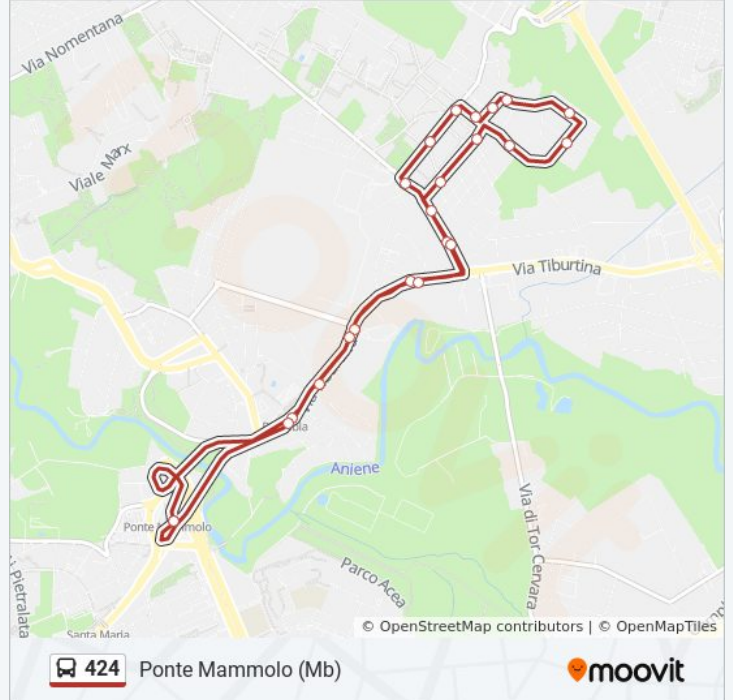

**424**

Ponte Mammolo (Mb)

Scarica L'App

La linea bus 424 Ponte Mammolo (Mb) ha una destinazione. Durante la settimana è operativa:

(1) Ponte Mammolo (Mb): 00:10 - 23:28

Usa Moovit per trovare le fermate della linea bus 424 più vicine a te e scoprire quando passerà il prossimo mezzo della linea bus 424

**Direzione: Ponte Mammolo (Mb)**

22 fermate

[VISUALIZZA GLI ORARI DELLA LINEA](#)

Ponte Mammolo (Mb)  
Tiburtina/Ripa Teatina  
Tiburtina/Nasini  
Tiburtina/Lino Da Parma  
Casale S. Basilio/Tiburtina  
Casale S. Basilio/Corinaldo  
Morrovalle/Osimo  
Morrovalle/Sirola  
Pievebovigliana  
Mechelli  
Bozzi  
Montegiorgio/Corinaldo  
Recanati/Montegiorgio  
Fiuminata  
Fabriano  
Fabriano/Pergola  
Casale S. Basilio/Fabriano  
Casale S. Basilio/Tiburtina  
Tiburtina/Casale S. Basilio  
Tiburtina/Lino Da Parma  
Tiburtina/Nasini

**Orari della linea bus 424**

Orari di partenza verso Ponte Mammolo (Mb):

lunedì	05:30 - 23:28
martedì	00:10 - 23:28
mercoledì	00:10 - 23:28
giovedì	00:10 - 23:28
venerdì	00:10 - 23:28
sabato	00:10 - 23:35
domenica	00:10 - 22:26

**Informazioni sulla linea bus 424****Direzione:** Ponte Mammolo (Mb)**Fermate:** 22**Durata del tragitto:** 31 min**La linea in sintesi:**

Orari, mappe e fermate della linea bus 424 disponibili in un PDF su [moovitapp.com](https://moovitapp.com). Usa [App Moovit](#) per ottenere tempi di attesa reali, orari di tutte le altre linee o indicazioni passo-passo per muoverti con i mezzi pubblici a Roma e Lazio.