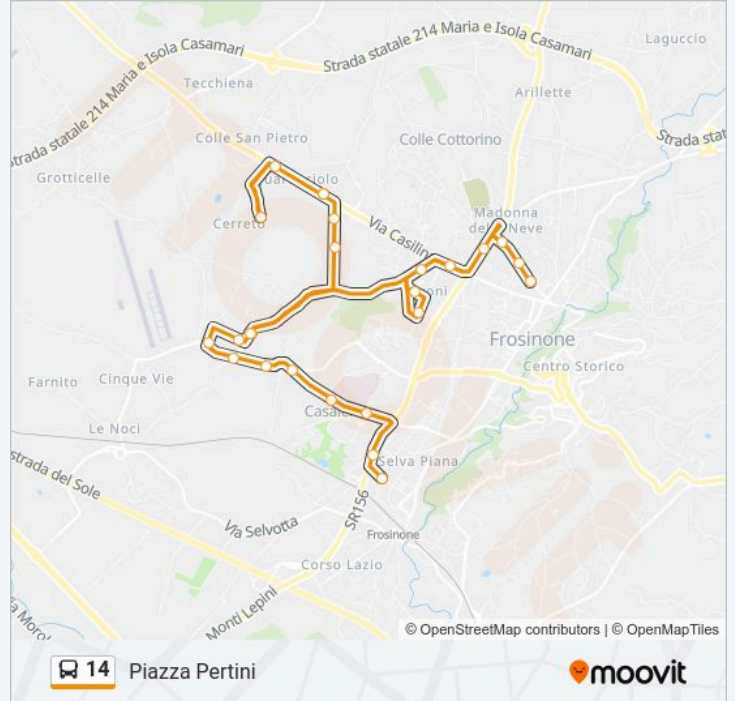

Casa Circondariale

Alatri | Quaraticciolo

Via La Torre, 17-23

Via Sodine, 90

Via Carlo Emanuele Buscaglia, 6

Frosinone | Via Fabi (Liceo)

Via Armando Fabi, 187

Via Armando Fabi, 153

Frosinone | Via Fabi Via Landolfi

### Informazioni sulla linea bus 14

**Direzione:** Piazza Pertini

**Fermate:** 25

**Durata del tragitto:** 29 min

**La linea in sintesi:**

Frosinone Ospedale

Frosinone | Ospedale

Frosinone | Via Monti Lepini Via Mascagni

Capolinea Servizio Urbano Piazza Pertini