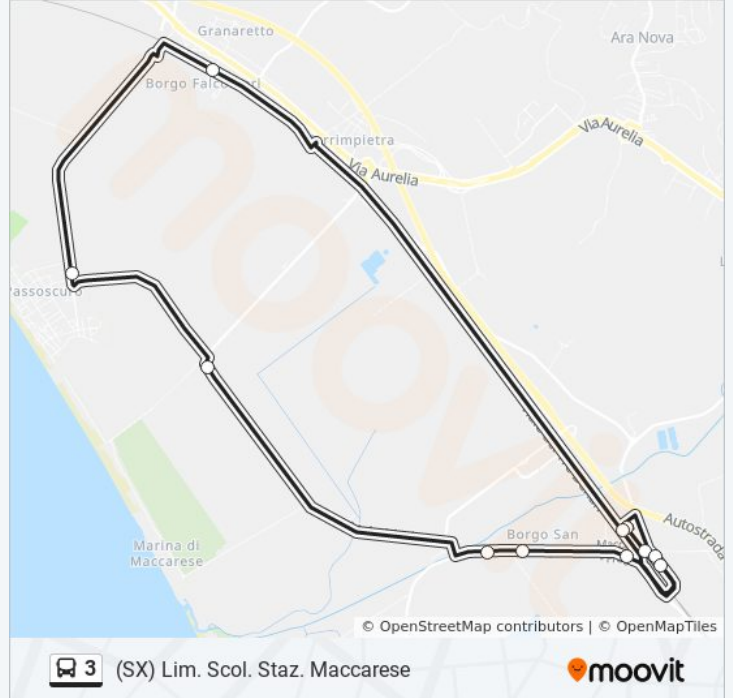

lunedì	14:35
martedì	14:35
mercoledì	14:35
giovedì	14:35
venerdì	14:35
sabato	Non in Servizio
domenica	Non in Servizio

Informazioni sulla linea bus 3

Direzione: (SX) Lim. Scol. Staz. Maccarese

Fermate: 12

Durata del tragitto: 22 min

La linea in sintesi:

Direzione: (SX) Staz. Maccarese

13 fermate

[VISUALIZZA GLI ORARI DELLA LINEA](#)

- Fiumicino | Maccarese-Fregene FS
- Via Della Stazione Di Maccarese, 1150
- Via Della Muratella Nuova
- Via Tre Denari, 457
- Staz. FS Palidoro
- Fiumicino | Ospedale Bambino Gesù
- Fiumicino | Via S. Carlo Via Serrenti
- V.le Maria, 524
- Via Castel San Giorgio - Chiesa San. Giorgio
- Fiumicino | Viale Castel S. Giorgio (Maccarese)
- Via Della Corona Australe, 51
- Fiumicino | Via Muratella Via Maccarese
- Fiumicino | Maccarese-Fregene FS