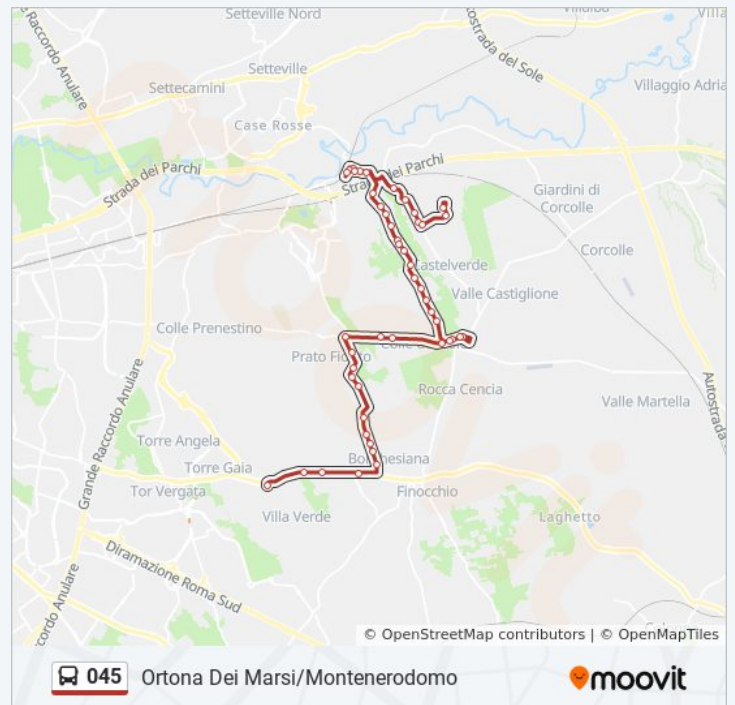

- Borghesiana (Mc)
- Borghesiana/Cinisi
- Borghesiana/Petralia Sottana
- Borghesiana/Mesoraca
- Borghesiana/Gizzeria
- Borghesiana/Borutta
- Borghesiana/Barumini
- Borghesiana/Roccalumera
- Borghesiana/Ginosa
- Borghesiana/Grottaglie
- Prenestina/Borghesiana
- Prenestina/Ponzon
- Prenestina/Riserva Nuova
- Prenestina/Fosso Dell'Osa
- Prenestina/Rocca Cencia
- Prenestina/Antica Gabii
- Prenestina/Antica Gabii
- Prenestina/Rocca Cencia
- Fosso Osa/Filetto
- Fosso Osa/Frisa
- Fosso Osa/Gessopalena
- Fosso Osa/Sessano Molise
- Fosso Osa/Montazzoli
- Fosso Osa/Perano
- Fosso Osa/Tedeschini
- Fosso Osa/Fara S. Martino
- Fosso Osa/Macchiagodena
- Fosso Osa/Crognaleto
- Fosso Osa/Villamagna
- Fosso Osa/Rocca Di Cambio
- Fosso Osa/Carpinone
- Lunghezza/Bernardi
- Lunghezza/Tenuta Cavaliere

venerdì	00:10 - 23:40
sabato	00:10 - 23:29
domenica	00:10 - 22:52

Informazioni sulla linea bus 045

Direzione: Ortona Dei Marsi/Montenerodomo

Fermate: 47

Durata del tragitto: 51 min

La linea in sintesi:

Staz.ne Lunghezza (FI2)

Staz.ne Lunghezza (FI2)

Lunghezza/Tenuta Cavaliere

Lunghezza/Bernardi

Casalone

Massa S. Giuliano/Rotello

Massa S. Giuliano/Bisenti

Massa S. Giuliano/Roccamorice

Ortona Dei Marsi/Massa S. Giuliano