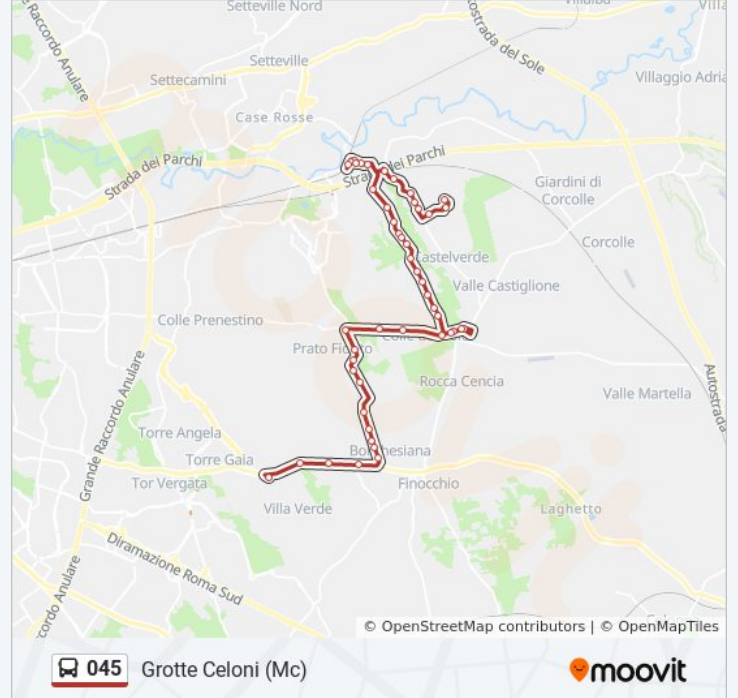

Usa Moovit per trovare le fermate della linea bus 045 più vicine a te e scoprire quando passerà il prossimo mezzo della linea bus 045

Direzione: Grotte Celoni (Mc)

47 fermate

[VISUALIZZA GLI ORARI DELLA LINEA](#)

Prenestina/Ponzoni

Borghesiana/Prenestina

Borghesiana/Grottaglie

Borghesiana/Ginosa

Borghesiana/Roccalumera

Borghesiana/Barumini

Borghesiana/Borutta

Borghesiana/Gizzeria

Borghesiana/Mesoraca

Borghesiana/Petralia Sottana

Borghesiana/Cinisi

Borghesiana (Mc)

Casilina/Siculiana

Casilina/Ponte Della Catena

Grotte Celoni (Mc)

Direzione: Ortona Dei Marsi/Montenerodomo

venerdì	00:10 - 23:40
sabato	00:10 - 23:29
domenica	00:10 - 22:52

Informazioni sulla linea bus 045

Direzione: Ortona Dei Marsi/Montenerodomo

Fermate: 47

Durata del tragitto: 51 min

La linea in sintesi:

Staz.ne Lunghezza (FI2)