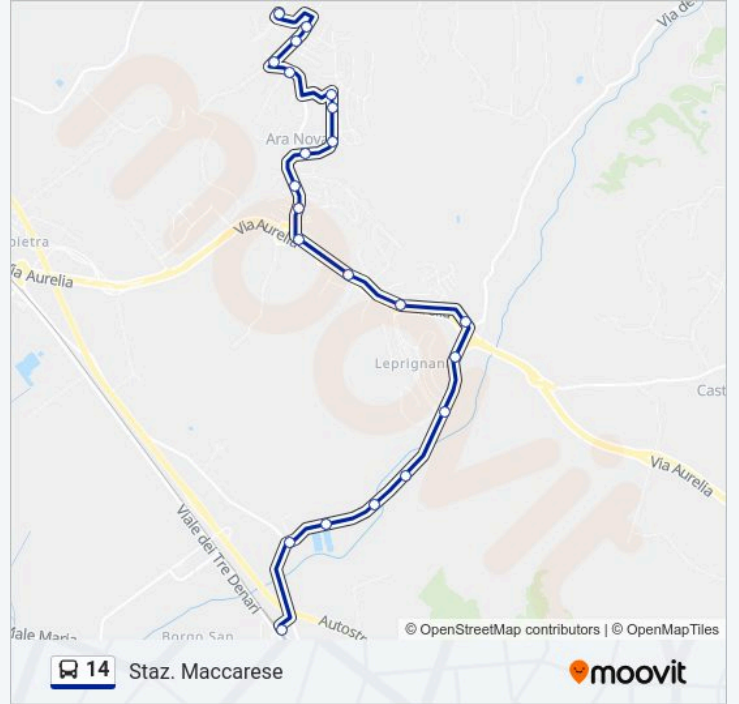

Via Italo Raulich, 7

Via Italo Raulich, 59

### Informazioni sulla linea bus 14

**Direzione:** Aranova

**Fermate:** 22

**Durata del tragitto:** 28 min

**La linea in sintesi:**

Via Italo Raulich, 83

Via Tempio Di Pausania

**Direzione: Staz. Maccarese**

### Informazioni sulla linea bus 14

**Direzione:** Staz. Maccarese

**Fermate:** 22

**Durata del tragitto:** 25 min

**La linea in sintesi:**

Via Del Fontanile Di Mezzaluna

Roma | Via F.Le Mezzaluna (Centro Breccia)

Roma | Via F.Le Mezzaluna Via Muratella

Fiumicino | Maccarese-Fregene FS

Orari, mappe e fermate della linea bus 14 disponibili in un PDF su [moovitapp.com](https://moovitapp.com). Usa App Moovit per ottenere tempi di attesa reali, orari di tutte le altre linee o indicazioni passo-passo per muoverti con i mezzi pubblici a Roma e Lazio.