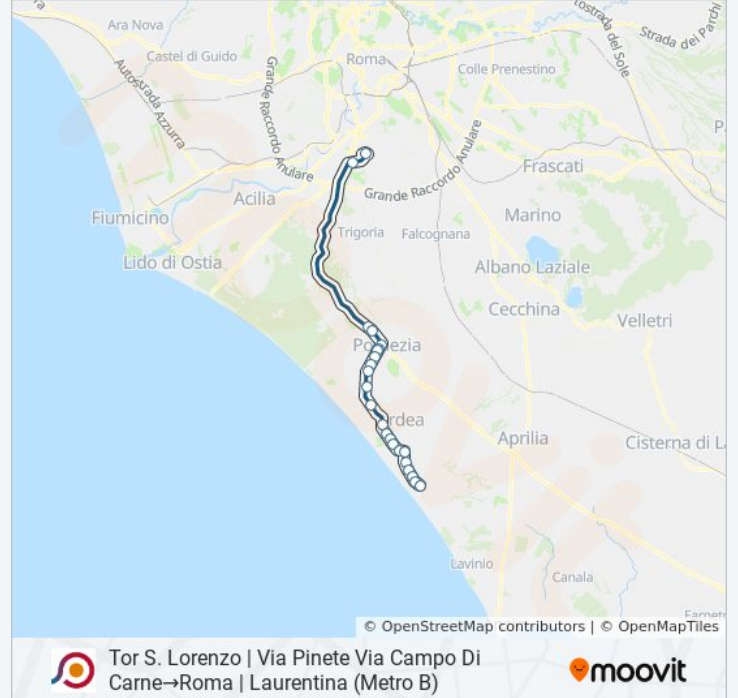

### Informazioni sulla linea bus COTRAL

**Direzione:** Tor S. Lorenzo | Via Pinete Via Campo Di Carne→Roma | Laurentina (Metro B)

**Fermate:** 23

**Durata del tragitto:** 56 min

**La linea in sintesi:**

Pomezia | Via Pontina Via Naro

Pomezia | Via Pontina (Monte D'Oro)

Oceano Atlantico/Pavese

Roma | Laurentina (Metro B)

Orari, mappe e fermate della linea bus COTRAL disponibili in un PDF su [moovitapp.com](https://moovitapp.com). Usa [App Moovit](#) per ottenere tempi di attesa reali, orari di tutte le altre linee o indicazioni passo-passo per muoverti con i mezzi pubblici a Roma e Lazio.