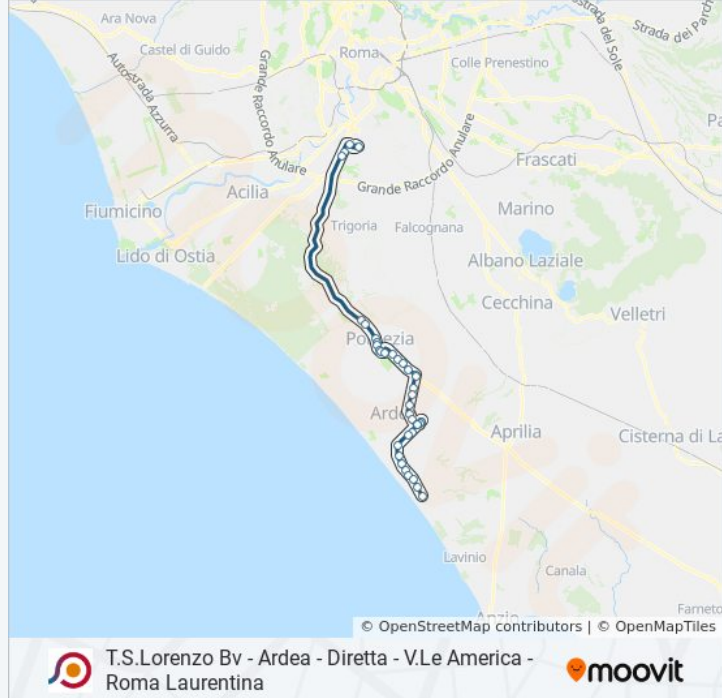

Ardea | Via Laurentina Via Acquedotto

Ardea | Via Laurentina Via Pontina Vecchia

Ardea | Via Pontina Vecchia Via Laurentina

Pomezia | Via Pontina Vecchia, 55

Pomezia | Via Pontina Vecchia Via Santa Procula

Pomezia | Via Pontina Vecchia, 1

Pomezia | Via Pontina (Selva Dei Pini)

Pomezia | Via Fellini

Pomezia | Via Cincinnato

Pomezia | Via Virgilio

Pomezia | Piazza Indipendenza

Pomezia | Via Roma Via Manara

Pomezia | Via Roma Via Pontina

Pomezia | Via Pontina Via Naro

Pomezia | Via Pontina (Monte D'Oro)

Colombo/Atlantico

Colombo/Palazzo Sport

America

Roma | Laurentina (Metro B)

Orari, mappe e fermate della linea bus COTRAL disponibili in un PDF su moovitapp.com. Usa [App Moovit](https://moovitapp.com) per ottenere tempi di attesa reali, orari di tutte le altre linee o indicazioni passo-passo per muoverti con i mezzi pubblici a Roma e Lazio.

[Scopri Moovit](#) • [Soluzioni MaaS](#) • [Paesi disponibili](#) • [Mooviter Community](#)

© 2024 Moovit - Tutti i diritti riservati

Controlla gli orari di arrivo in tempo reale