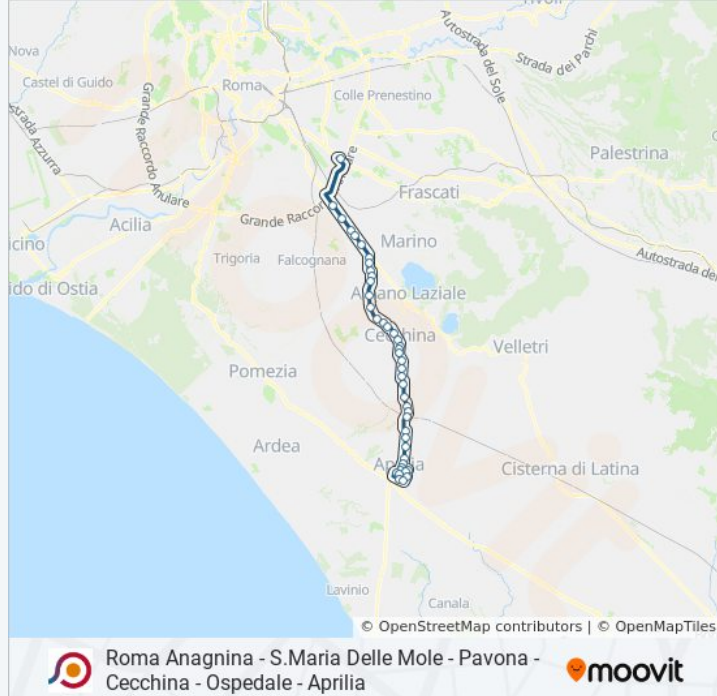

Roma Anagnina - S.Maria Delle Mole - Pavona -
Cecchina - Ospedale - Aprilia

Scarica L'App

La linea bus COTRAL Roma Anagnina - S.Maria Delle Mole - Pavona - Cecchina - Ospedale - Aprilia ha una destinazione. Durante la settimana è operativa:

Aprilia | Via Foscolo Via Nettunense

Aprilia | Via Margherite Via Umbria

Aprilia | Via Margherite Via Fermi

Aprilia | Via Margherite Via Isonzo

Aprilia | Parco Grattacielo

Aprilia | Piazza Repubblica

Aprilia | Via De Gasperi

Aprilia | Via Verdi

Aprilia | Via Carducci

Aprilia | Cimitero

Orari, mappe e fermate della linea bus COTRAL disponibili in un PDF su moovitapp.com. Usa [App Moovit](https://moovitapp.com) per ottenere tempi di attesa reali, orari di tutte le altre linee o indicazioni passo-passo per muoverti con i mezzi pubblici a Roma e Lazio.