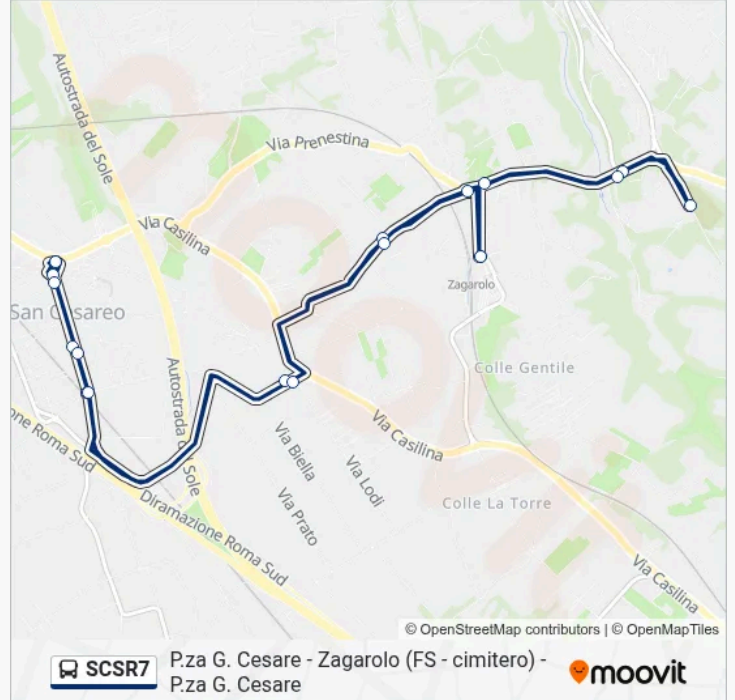

 **Linea SCSR7****San Cesareo | P.za G. Cesare - Zagarolo [FS - cimitero] - P.za G. Cesare**[Scarica L'App](#)

La linea bus SCSR7 San Cesareo | P.za G. Cesare - Zagarolo [FS - cimitero] - P.za G. Cesare ha una destinazione. Durante la settimana è operativa:

San Cesareo | Via Corridoni Via Toti

San Cesareo | Via Corridoni

Capolinea Piazza Giulio Cesare

Orari della linea bus SCSR7

Orari di partenza verso P.za G. Cesare - Zagarolo (FS - cimitero) - P.za G. Cesare:

lunedì	08:10-17:05
martedì	08:10-17:05
mercoledì	08:10-17:05
giovedì	08:10-17:05
venerdì	08:10-17:05
sabato	08:10-17:05
domenica	Non in Servizio

Informazioni sulla linea bus SCSR7

Direzione: P.za G. Cesare - Zagarolo (FS - cimitero) - P.za G. Cesare

Fermate: 19

Durata del tragitto: 28 min

La linea in sintesi:

Orari, mappe e fermate della linea bus SCSR7 disponibili in un PDF su moovitapp.com. Usa App Moovit per ottenere tempi di attesa reali, orari di tutte le altre linee o indicazioni passo-passo per muoverti con i mezzi pubblici a Rome and Lazio.