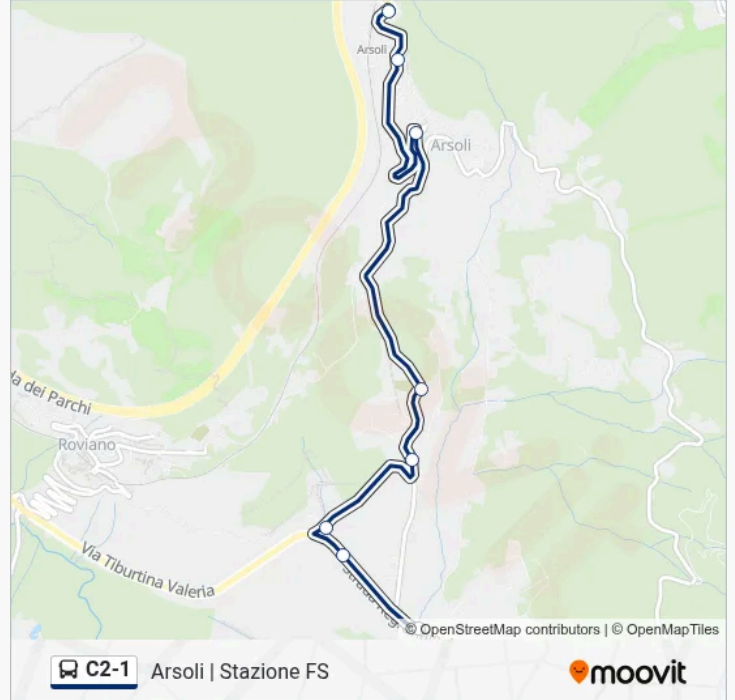

Informazioni sulla linea bus C2-1

Direzione: Arsoli | Via Sublacense Via Aprutina

Fermate: 8

Durata del tragitto: 11 min

La linea in sintesi:

Direzione: Arsoli | Stazione FS

8 fermate

[VISUALIZZA GLI ORARI DELLA LINEA](#)

- Arsoli | Via Sublacense Via Aprutina
- Roviano | Via Sublacense Via Tiburtina
- Roviano | Via Tiburtina Via Sublacense
- Arsoli | Via Tiburtina Via Arputina
- Arsoli | Cimitero
- Arsoli | Piazza Martiri
- Arsoli | Via Tiburtina Via Graziani
- Arsoli | Stazione FS

Orari della linea bus C2-1

Orari di partenza verso Arsoli | Stazione FS:

lunedì	06:35-08:00
martedì	06:35-08:00
mercoledì	06:35-08:00
giovedì	06:35-08:00
venerdì	06:35-08:00
sabato	Non in Servizio
domenica	Non in Servizio

Informazioni sulla linea bus C2-1

Direzione: Arsoli | Stazione FS

Fermate: 8

Durata del tragitto: 10 min

La linea in sintesi:

Orari, mappe e fermate della linea bus C2-1 disponibili in un PDF su moovitapp.com. Usa App Moovit per ottenere tempi di attesa reali, orari di tutte le altre linee o indicazioni passo-passo per muoverti con i mezzi pubblici a Rome and Lazio.