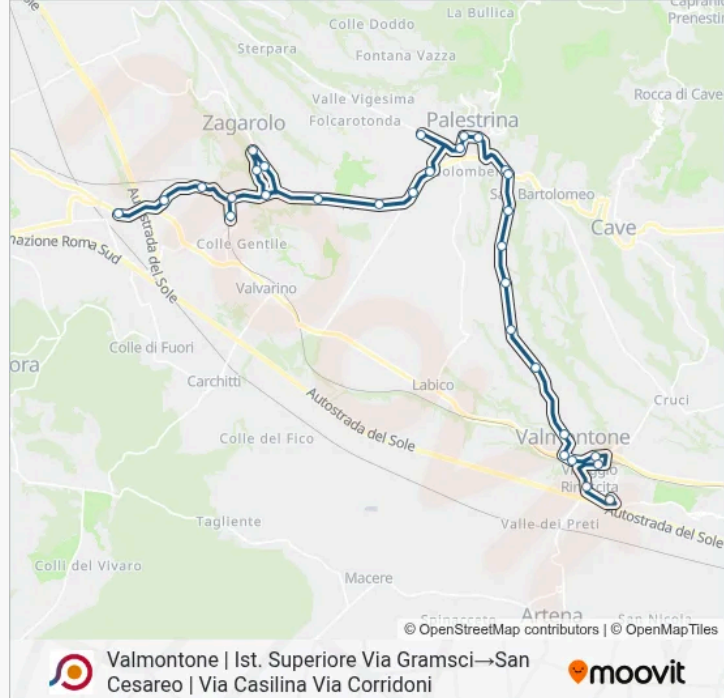

Valmontone - San Cesareo

Scarica L'App

La linea bus COTRAL Valmontone - San Cesareo ha una destinazione. Durante la settimana è operativa:

(1) Valmontone | Ist. Superiore Via Gramsci→San Cesareo | Via Casilina Via Corridoni: 14:35

Usa Moovit per trovare le fermate della linea bus COTRAL più vicine a te e scoprire quando passerà il prossimo mezzo della linea bus COTRAL

Direzione: Valmontone | Ist. Superiore Via Gramsci→San Cesareo | Via Casilina Via Corridoni

Zagarolo | Viale Gabinovi

Zagarolo | Corso Garibaldi

Zagarolo | Ist. Superiore Borsellino E Falcone

Zagarolo | Via Prenest. Nuova Via Stazione

Zagarolo | Stazione FS

San Cesareo | Via Prenestina Nuova

San Cesareo | Via Enopolio

San Cesareo | Via Casilina Via Corridoni

Orari, mappe e fermate della linea bus COTRAL disponibili in un PDF su moovitapp.com. Usa App Moovit per ottenere tempi di attesa reali, orari di tutte le altre linee o indicazioni passo-passo per muoverti con i mezzi pubblici a Rome and Lazio.