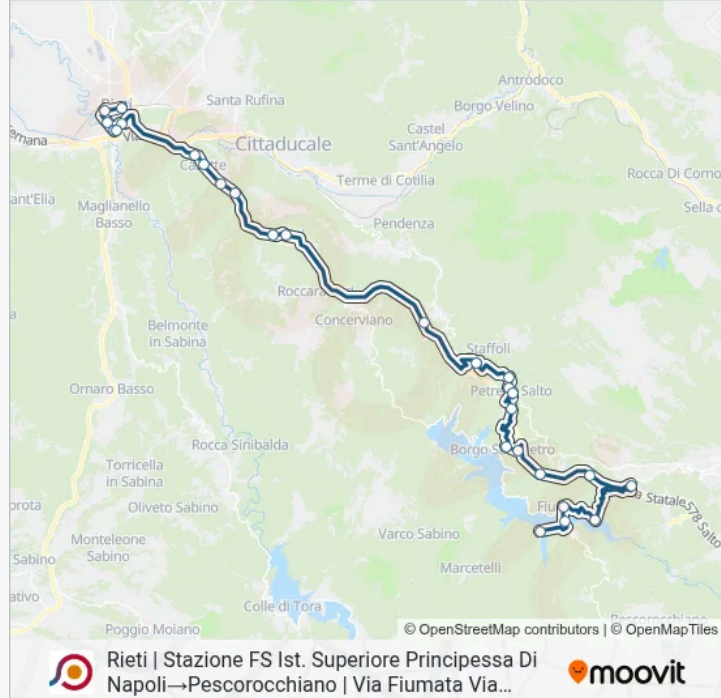

La linea bus COTRAL Rieti - Pescorocchiano ha una destinazione. Durante la settimana è operativa:

(1) Rieti | Stazione FS Ist. Superiore Principessa Di Napoli→Pescorocchiano | Via Fiumata Via Tonnica: 14:10

lunedì	14:10
martedì	14:10
mercoledì	14:10
giovedì	14:10
venerdì	14:10
sabato	14:10
domenica	Non in Servizio

Informazioni sulla linea bus COTRAL

Direzione: Rieti | Stazione FS Ist. Superiore Principessa Di Napoli→Pescorocchiano | Via Fiumata Via Tonnica

Fermate: 27

Durata del tragitto: 60 min

La linea in sintesi:

Petrella | Via Panella Via Cianchetti

Petrella | Uscita Superstrada

Petrella | Oiano

Fiamignano | Cicolana Viadotto Orto

Fiamignano | Gamagna Valle Cerasa

Fiamignano | Sant'Ippolito

Petrella | Fiumata

Petrella | Via Pescorocchiano Via Marcellini

Pescorocchiano | Via Fiumata Via Tonnica

Orari, mappe e fermate della linea bus COTRAL disponibili in un PDF su moovitapp.com. Usa App Moovit per ottenere tempi di attesa reali, orari di tutte le altre linee o indicazioni passo-passo per muoverti con i mezzi pubblici a Rome and Lazio.